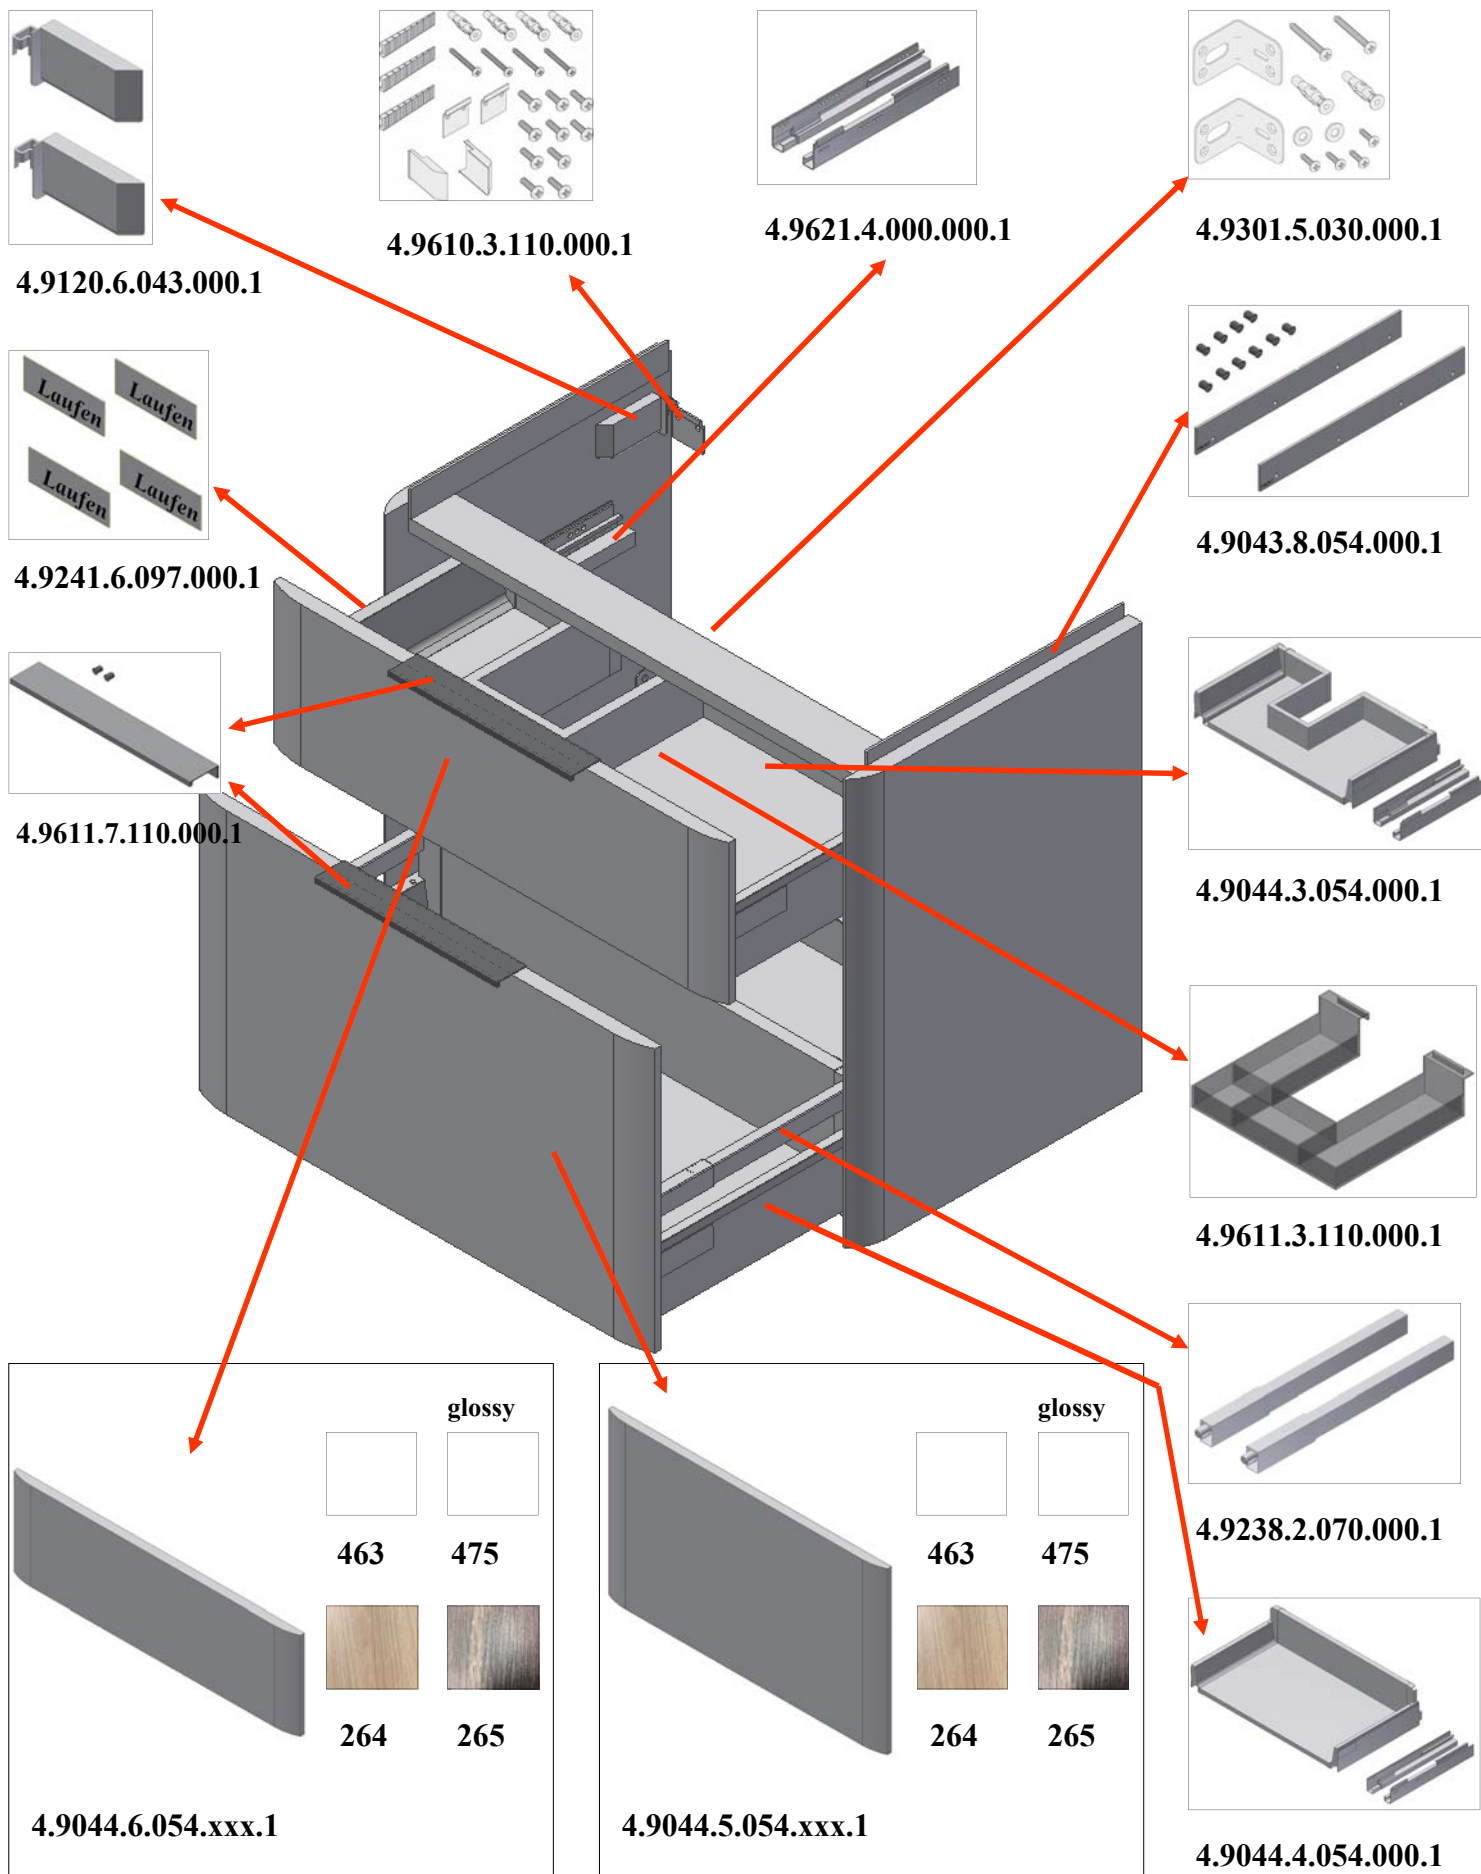

LAUFEN

MODERNA

SPARE PART LIST 2018

V. 28/11/2022

4.9618.9.110.000.1

4.9833.1.068.004.1

4.9302.1.110.000.1

4.9264.4.095.000.1

4.9135.1.070.000.1

4.9619.7.110.000.1

4.9270.9.043.000.1

glossy

264 **265**

4.9046.2.054.xxx.1

4.9046.3.054.xxx.1

4.9096.0.000.000.1