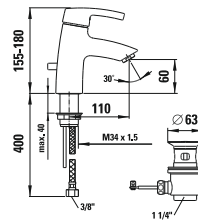

81503.1
Handwaschbecken

Optionen: .104

87703.1
Keramikablage

Waschtischmischer, mit Ecototal
Patrone, Festauslauf 110 mm

31165.1.014.111.1
Mit Ablaufventil und grünem Griff

31165.1.024.111.1
Mit Ablaufventil und rotem Griff

918520.100.001
Mit Ablaufventil und chromfarbenen
Griff

918570.100.001
Ohne Ablaufventil,
chromfarbener Griff

46160.1
Blumenspiegel

Farben: .469

46161.1
Raupenelement – Kopf

Möbelfarben: .472

46161.2
Raupenelement – Körper mit Spiegel

Möbelfarben: .472

82003.1
Wand-WC, Tiefspüler

82203.7.027
Stand-WC, Flachspüler, Abgang
senkrecht

91103.0
WC-Sitz mit Deckel für Wand-WC
82003.1, abnehmbar, Scharniere
Edelstahl

91103.1
WC-Sitz mit Deckel, für Wand-WC
82003.1, abnehmbar, mit Absenke-
automatik, Scharniere Edelstahl

.300 Weiss

.062 Weiss und Rot

.072 Weiss und Grün

Spiegelträgerfarben

.469 Chinarot

.472 Avocadogrün

91103.2
Ergonomischer Sitz für Stand-WC
82203.6/7 und Wand-WC 82003.1,
Scharniere Edelstahl

.300 Weiss

.061 Rot

.071 Grün

Keramikfarben

.000 Weiss

.062 Weiss und Rot

.072 Weiss und Grün