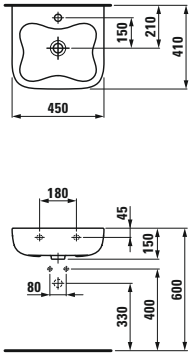

81503.1
Handwaschbecken

Optionen: .104

87703.1
Keramikablage

Waschtischmischer, mit Ecototal
Patrone, Festauslauf 110 mm

31165.1.014.111.1
Mit Ablaufventil und grünem Griff

31165.1.024.111.1
Mit Ablaufventil und rotem Griff