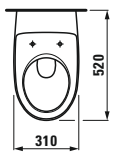

81503.1
Handwaschbecken

Optionen: .104

87703.1
Keramikablage

Waschtischmischer, mit Ecototal
Patrone, Festauslauf 110 mm

31165.1.014.111.1
Mit Ablaufventil und grünem Griff

31165.1.024.111.1
Mit Ablaufventil und rotem Griff

918520.100.001
Mit Ablaufventil und chromfarbenen
Griff

918570.100.001
Ohne Ablaufventil,
chromfarbener Griff

46160.1
Blumenspiegel

Farben: .469

46161.1
Raupenelement – Kopf

Möbelfarben: .472

46161.2
Raupenelement – Körper mit Spiegel

Möbelfarben: .472

82003.1
Wand-WC, Tiefspüler

82203.7.027
Stand-WC, Flachspüler, Abgang
senkrecht

91103.0
WC-Sitz mit Deckel für Wand-WC
82003.1, abnehmbar, Scharniere
Edelstahl

91103.1
WC-Sitz mit Deckel, für Wand-WC
82003.1, abnehmbar, mit Absenke-
automatik, Scharniere Edelstahl

.300 Weiss

.062 Weiss und Rot

.072 Weiss und Grün

Spiegelträgerfarben

.469 Chinarot

.472 Avocadogrün

91103.2
Ergonomischer Sitz für Stand-WC
82203.6/7 und Wand-WC 82003.1,
Scharniere Edelstahl

.300 Weiss

.061 Rot

.071 Grün

Keramikfarben

.000 Weiss

.062 Weiss und Rot

.072 Weiss und Grün