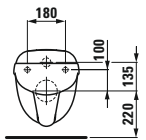

81503.1
Handwaschbecken

Optionen: .104

87703.1
Keramikablage

Waschtischmischer, mit Ecototal
Patrone, Festauslauf 110 mm

31165.1.014.111.1
Mit Ablaufventil und grünem Griff

31165.1.024.111.1
Mit Ablaufventil und rotem Griff

918520.100.001
Mit Ablaufventil und chromfarbenen
Griff

918570.100.001
Ohne Ablaufventil,
chromfarbener Griff

46160.1
Blumenspiegel

Farben: .469

46161.1
Raupenelement – Kopf

Möbelfarben: .472

46161.2
Raupenelement – Körper mit Spiegel

Möbelfarben: .472

82003.1
Wand-WC, Tiefspüler

82203.7.027
Stand-WC, Flachspüler, Abgang
senkrecht

91103.0
WC-Sitz mit Deckel für Wand-WC
82003.1, abnehmbar, Scharniere
Edelstahl

91103.1
WC-Sitz mit Deckel, für Wand-WC
82003.1, abnehmbar, mit Absenke-
automatik, Scharniere Edelstahl

.300 Weiss

.062 Weiss und Rot

.072 Weiss und Grün

Spiegelträgerfarben

.469 Chinarot

.472 Avocadogrün

91103.2
Ergonomischer Sitz für Stand-WC
82203.6/7 und Wand-WC 82003.1,
Scharniere Edelstahl

.300 Weiss

.061 Rot

.071 Grün

Keramikfarben

.000 Weiss

.062 Weiss und Rot

.072 Weiss und Grün