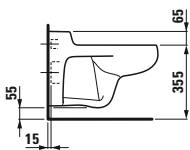

81503.1
Handwaschbecken

Optionen: .104

87703.1
Keramikablage

Waschtischmischer, mit Ecototal
Patrone, Festauslauf 110 mm

31165.1.014.111.1
Mit Ablaufventil und grünem Griff

31165.1.024.111.1
Mit Ablaufventil und rotem Griff

918520.100.001
Mit Ablaufventil und chromfarbenen
Griff

918570.100.001
Ohne Ablaufventil,
chromfarbener Griff

46160.1
Blumenspiegel

Farben: .469

46161.1
Raupenelement – Kopf

Möbelfarben: .472

46161.2
Raupenelement – Körper mit Spiegel

Möbelfarben: .472

82003.1
Wand-WC, Tiefspüler

82203.7.027
Stand-WC, Flachspüler, Abgang
senkrecht

91103.0
WC-Sitz mit Deckel für Wand-WC
82003.1, abnehmbar, Scharniere
Edelstahl

91103.1
WC-Sitz mit Deckel, für Wand-WC
82003.1, abnehmbar, mit Absenke-
automatik, Scharniere Edelstahl

.300 Weiss

.062 Weiss und Rot

.072 Weiss und Grün

Spiegelträgerfarben

.469 Chinarot

.472 Avocadogrün

91103.2
Ergonomischer Sitz für Stand-WC
82203.6/7 und Wand-WC 82003.1,
Scharniere Edelstahl

.300 Weiss

.061 Rot

.071 Grün

Keramikfarben

.000 Weiss

.062 Weiss und Rot

.072 Weiss und Grün