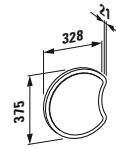

81503.1
Handwaschbecken

Optionen: .104

87703.1
Keramikablage

Waschtischmischer, mit Ecototal
Patrone, Festauslauf 110 mm

31165.1.014.111.1
Mit Ablaufventil und grünem Griff

31165.1.024.111.1
Mit Ablaufventil und rotem Griff

918520.100.001
Mit Ablaufventil und chromfarbenen
Griff

918570.100.001
Ohne Ablaufventil,
chromfarbener Griff

46160.1
Blumenspiegel

Farben: .469

46161.1
Raupenelement – Kopf

Möbelfarben: .472

46161.2
Raupenelement – Körper mit Spiegel