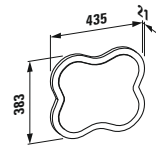

46160.1
Blumenspiegel

Farben: .469

46161.1
Raupenelement – Kopf