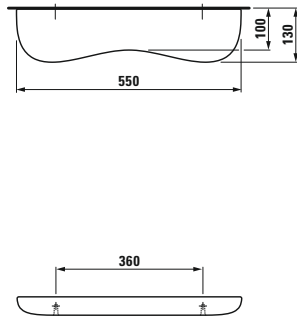

Der fröhlich verspielte Waschtisch von FLORAKIDS ist ganz auf die Bedürfnisse von Kindern ausgerichtet. Dank seinen angepassten Dimensionen erreichen die Kinder die Armaturen mühelos. Er lässt sich von allen Seiten, auch von mehreren Kindern gleichzeitig, benutzen und bietet auf seiner grossen Ablagefläche ausreichend Platz für Pinsel, Becher oder Zahnpasta. Seine runden, kantenlosen Formen helfen zudem, Verletzungen zu vermeiden. Den Waschtisch gibt es in den Farben Weiss, Rot und Grün. Die Farben werden eingebrannt und sind kratzfest, beständig und ungiftig. Die abgerundete Form der Armatur arwa-surf wirkt nicht nur verspielt, der pulverlackierte Griffhebel in Rot oder Grün lässt sich von Kinderhänden sicher greifen und leicht bedienen. Der passende Einhebelmischer mit Ecototalpatrone sorgt für Sparsamkeit beim Wasserverbrauch und reduzierte Verbrühgefahr.

81503.1
Handwaschbecken

Optionen: .104

87703.1
Keramikablage

Waschtischmischer, mit Ecototal
Patrone, Festauslauf 110 mm

31165.1.014.111.1
Mit Ablaufventil und grünem Griff

31165.1.024.111.1
Mit Ablaufventil und rotem Griff