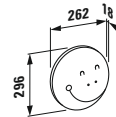

918520.100.001
Mit Ablaufventil und chromfarbenen
Griff

918570.100.001
Ohne Ablaufventil,
chromfarbener Griff

46160.1
Blumenspiegel

Farben: .469

46161.1
Raupenelement – Kopf

Möbelfarben: .472

46161.2
Raupenelement – Körper mit Spiegel