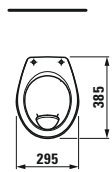

82203.7.027
Stand-WC, Flachspüler, Abgang
senkrecht