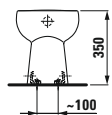

82203.7.027
Stand-WC, Flachspüler, Abgang
senkrecht