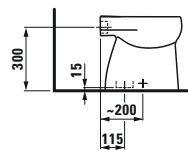

82203.7.027
Stand-WC, Flachspüler, Abgang
senkrecht