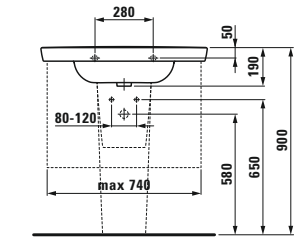

Optionen: .104 .109

82054.0
Wand-WC, Tiefspüler

89154.0
WC-Sitz mit Deckel, abnehmbar,
Scharniere aus Edelstahl

89154.1
WC-Sitz mit Deckel, abnehmbar,
mit Absenkautomatik, Scharniere
aus Edelstahl