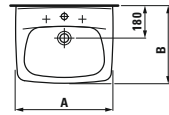

Spülkasten moderna R

82654.0
Spülkasten, Dual-Flush, Wasser-
anschluss seitlich (links oder rechts)
und hinten Mitte

MODERNA

81546.0
Handwaschbecken

Optionen: .000 .109 .112

Waschtisch

	A	B	C
81046.1	540	430	175
81046.2	620	490	185