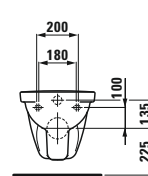

§2054.4

Wand-WC, rimless compact, Tiefspüler