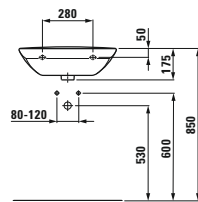

Spülkasten moderna R

82654.0
Spülkasten, Dual-Flush, Wasser-
anschluss seitlich (links oder rechts)
und hinten Mitte

MODERNA

81546.0
Handwaschbecken

Optionen: .000 .109 .112

Waschtisch

	A	B	C
81046.1	540	430	175
81046.2	620	490	185