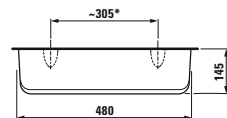

Optionen: .000 .108 .109 .112

81446.8
Doppelwaschtisch unterbaufähig

Optionen: .000 .108 .109

Keramikablage

	A	B	C	D
87003.2	480	145	55	35
87003.3	540	145	55	35
87003.4	620	155	60	40

Keramikfarben

-  .000 Weiss
-  .018 Bahamabeige
-  .037 Manhattan
-  .049 Pergamon
-  .757 Weiss matt