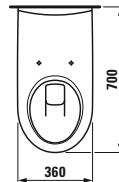

§2054.7

Wand-WC Liberty, barrierefrei, Tiefspüler, verlängerte Ausladung, 700 mm

§9895.0

WC-Sitz mit Deckel, barrierefrei, Scharniere aus Edelstahl

§9895.1

WC-Sitz ohne Deckel, barrierefrei, Scharniere aus Edelstahl