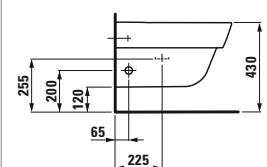

Optionen: .104 .109

Ablage Keramik

	A	B
87154.1	450	230
87154.4	600	360

83054.1
Wandbidet

Optionen: .302 .304

MODERNA R

§1554.2

Handwaschbecken nach SIA 500 Norm