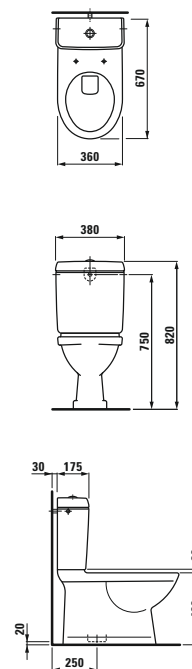

WC-Sitze moderna R

89654.0
WC-Sitz mit Deckel moderna R slim,
abnehmbar, ohne Absenkautomatik

89654.1
WC-Sitz mit Deckel moderna R slim,
abnehmbar, mit Absenkautomatik

89654.2
WC-Sitz slim ohne Deckel

89354.2
WC-Sitz mit Deckel, abnehmbar,
Scharniere aus Edelstahl mit
Inbusschraube

89354.3
WC-Sitz mit Deckel, abnehmbar,
Scharniere aus Edelstahl,
mit Rändelschraube

89354.4
WC-Sitz mit Deckel, abnehmbar,
mit Absenkautomatik,
Kunststoffscharniere mit
Edelstahlkappe

Spülkasten moderna R

82654.0
Spülkasten, Dual-Flush, Wasser-
anschluss seitlich (links oder rechts)
und hinten Mitte