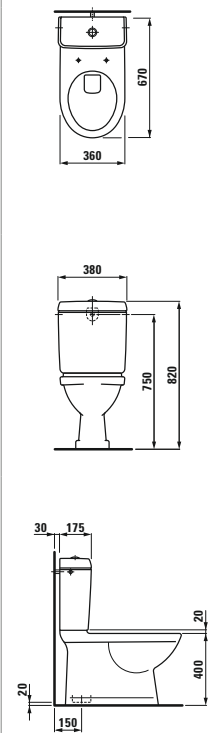

82354.1

Stand-WC- Kombination, Tiefspüler,
Abgang S15 senkrecht