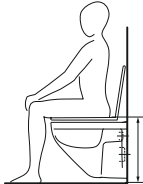

Comfort
48 cm