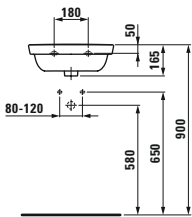

MODERNA PLUS

81554.1
Handwaschbecken

Optionen: .104 .109

Waschtisch

	A	B
81054.1	550	460
81054.2	600	480

81954.3
Säule, Keramik

81954.4
Siphonverkleidung, Keramik