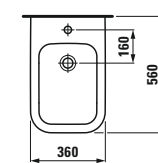

83054.1
Wandbidet