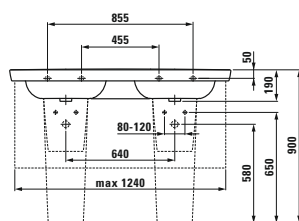

89154.1
WC-Sitz mit Deckel, abnehmbar,
mit Absenkautomatik, Scharniere
aus Edelstahl

81454.1
Doppelwaschtisch unterbaufähig

81954.3
Säule, Keramik

81954.4
Siphonverkleidung, Keramik

Optionen: .104 .109

81654.1
Eckwaschtisch