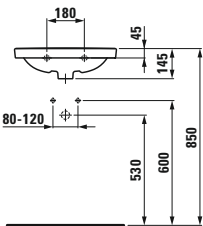

Optionen: .104 .109

Ablage Keramik

	A	B
87154.1	450	230
87154.4	600	360

83054.1
Wandbidet

Optionen: .302 .304

MODERNA R

§1554.2

Handwaschbecken nach SIA 500 Norm