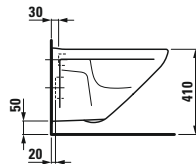

Optionen: .104 .109

§2054.1

Wand-WC, Tiefspüler

§2054.2

Wand-WC, Tiefspüler, rimless

§2054.3

Wand-WC, compact

§7154.0