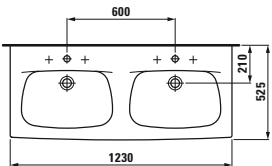

Optionen: .000 .108 .109

Keramikablage

	A	B	C	D
87003.2	480	145	55	35
87003.3	540	145	55	35
87003.4	620	155	60	40