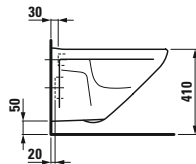

MODERNA R

§1554.2

Handwaschbecken nach SIA 500 Norm

Optionen: .104 .109

§2054.1

Wand-WC, Tiefspüler

§2054.2

Wand-WC, Tiefspüler, rimless

§2054.3

Wand-WC, compact

§7154.0

Ablage Liberty nach SIA 500 Norm

§2154.6

Wand-WC Comfort, Tiefspüler, 6 cm erhöht

§9895.0

WC-Sitz mit Deckel, Scharniere aus Edelstahl

§9895.1

WC-Sitz ohne Deckel, Scharniere aus Edelstahl

NEW

§2054.7

Wand-WC Liberty, barrierefrei, Tiefspüler, verlängerte Ausladung, 700 mm

§9895.0

WC-Sitz mit Deckel, barrierefrei, Scharniere aus Edelstahl

§9895.1

WC-Sitz ohne Deckel, barrierefrei, Scharniere aus Edelstahl

§2054.4

Wand-WC, rimless compact, Tiefspüler