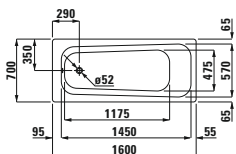

MODERNA PLUS

22514.0.041

Stahlbadewanne, 1600x700 mm, Stahl-Email 3,5 mm, mit Anti-Noise-Pads, nach SIA181/DIN4109*

22512.0.041

Stahlbadewanne, 1700x700 mm, Stahl-Email 3,5 mm, mit Anti-Noise-Pads, nach SIA181/DIN4109*