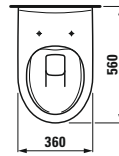

§2054.2

Wand-WC, Tiefspüler, rimless