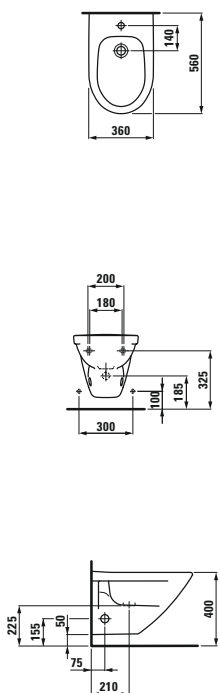

83054.2.304

Wandbidet

83254.2

Stand-Bidet