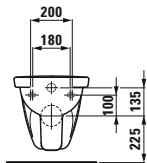

MODERNA R

§1554.2

Handwaschbecken nach SIA 500 Norm

Optionen: .104 .109

§2054.1

Wand-WC, Tiefspüler

§2054.2

Wand-WC, Tiefspüler, rimless

§2054.3

Wand-WC, compact

§7154.0

Ablage Liberty nach SIA 500 Norm

§2154.6

Wand-WC Comfort, Tiefspüler, 6 cm erhöht

§9895.0

WC-Sitz mit Deckel, Scharniere aus Edelstahl

§9895.1

WC-Sitz ohne Deckel, Scharniere aus Edelstahl

NEW

§2054.7

Wand-WC Liberty, barrierefrei, Tiefspüler, verlängerte Ausladung, 700 mm

§9895.0

WC-Sitz mit Deckel, barrierefrei, Scharniere aus Edelstahl

§9895.1

WC-Sitz ohne Deckel, barrierefrei, Scharniere aus Edelstahl

§2054.4

Wand-WC, rimless compact, Tiefspüler