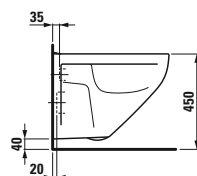

Ablage Liberty nach SIA 500 Norm

§2154.6

Wand-WC Comfort, Tiefspüler, 6 cm erhöht

§9895.0

WC-Sitz mit Deckel, Scharniere aus Edelstahl

§9895.1

WC-Sitz ohne Deckel, Scharniere aus Edelstahl

NEW