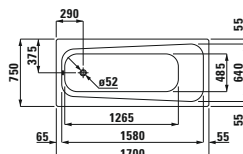

22506.0.041

Stahlbadewanne, 1800x800 mm, Stahl-Email 3,5 mm, Ablauf mittig, mit Anti-Noise-Pads, nach SIA181/DIN4109*