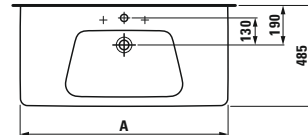

MODERNA PLUS

81554.1
Handwaschbecken

Optionen: .104 .109

Waschtisch

	A	B
81054.1	550	460
81054.2	600	480

81954.3
Säule, Keramik

81954.4
Siphonverkleidung, Keramik

Optionen: .104 .109

Waschtisch unterbaufähig

	A
81354.2	800
81354.4	1000

81954.3
Säule, Keramik

81954.4
Siphonverkleidung, Keramik

Optionen: .104 .109

82054.0
Wand-WC, Tiefspüler

89154.0
WC-Sitz mit Deckel, abnehmbar,
Scharniere aus Edelstahl

89154.1
WC-Sitz mit Deckel, abnehmbar,
mit Absenkautomatik, Scharniere
aus Edelstahl

81454.1
Doppelwaschtisch unterbaufähig

81954.3
Säule, Keramik

81954.4
Siphonverkleidung, Keramik

Optionen: .104 .109

81654.1
Eckwaschtisch

Optionen: .104 .109

Ablage Keramik

	A	B
87154.1	450	230
87154.4	600	360

83054.1
Wandbidet

Optionen: .302 .304