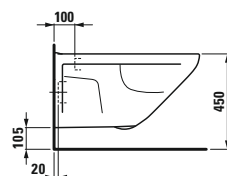

§2054.7

Wand-WC Liberty, barrierefrei, Tiefspüler, verlängerte Ausladung, 700 mm

§9895.0

WC-Sitz mit Deckel, barrierefrei, Scharniere aus Edelstahl

§9895.1

WC-Sitz ohne Deckel, barrierefrei, Scharniere aus Edelstahl