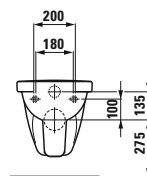

Ablage Liberty nach SIA 500 Norm

§2154.6

Wand-WC Comfort, Tiefspüler, 6 cm erhöht

§9895.0

WC-Sitz mit Deckel, Scharniere aus Edelstahl

§9895.1

WC-Sitz ohne Deckel, Scharniere aus Edelstahl

NEW

§2054.7

Wand-WC Liberty, barrierefrei, Tiefspüler, verlängerte Ausladung, 700 mm

§9895.0

WC-Sitz mit Deckel, barrierefrei, Scharniere aus Edelstahl

§9895.1

WC-Sitz ohne Deckel, barrierefrei, Scharniere aus Edelstahl