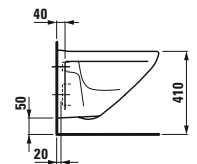

Optionen: .104 .109

§2054.1

Wand-WC, Tiefspüler

§2054.2

Wand-WC, Tiefspüler, rimless

§2054.3

Wand-WC, compact

§7154.0