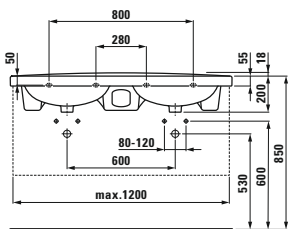

Optionen: .000 .108 .109

Keramikablage

	A	B	C	D
87003.2	480	145	55	35
87003.3	540	145	55	35
87003.4	620	155	60	40