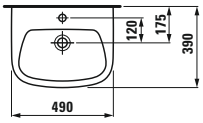

Optionen: .104 .109

Ablage Keramik

	A	B
87154.1	450	230
87154.4	600	360

83054.1
Wandbidet

Optionen: .302 .304

MODERNA R

§1554.2

Handwaschbecken nach SIA 500 Norm