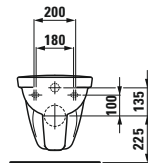

Optionen: .104 .109

§2054.1

Wand-WC, Tiefspüler

§2054.2

Wand-WC, Tiefspüler, rimless

§2054.3

Wand-WC, compact

§7154.0

Ablage Liberty nach SIA 500 Norm

§2154.6

Wand-WC Comfort, Tiefspüler, 6 cm erhöht

§9895.0

WC-Sitz mit Deckel, Scharniere aus Edelstahl

§9895.1

WC-Sitz ohne Deckel, Scharniere aus Edelstahl

NEW