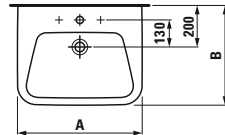

MODERNA PLUS

81554.1
Handwaschbecken

Optionen: .104 .109

Waschtisch

	A	B
81054.1	550	460
81054.2	600	480

81954.3
Säule, Keramik

81954.4
Siphonverkleidung, Keramik

Optionen: .104 .109