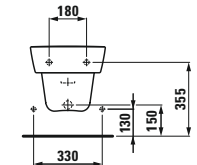

83054.1
Wandbidet