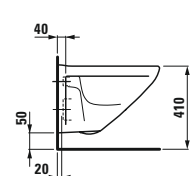

§2054.4

Wand-WC, rimless compact, Tiefspüler