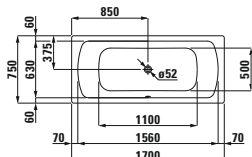

22507.0.041

Stahlbadewanne, 1700x750 mm, Stahl-Email 3,5 mm, Ablauf mittig, mit Anti-Noise-Pads, nach SIA181/DIN4109*