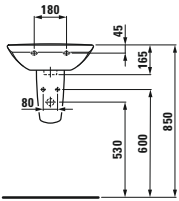

89654.2
WC-Sitz slim ohne Deckel

89354.2
WC-Sitz mit Deckel, abnehmbar,
Scharniere aus Edelstahl mit
Inbusschraube

89354.3
WC-Sitz mit Deckel, abnehmbar,
Scharniere aus Edelstahl,
mit Rändelschraube

89354.4
WC-Sitz mit Deckel, abnehmbar,
mit Absenkautomatik,
Kunststoffscharniere mit
Edelstahlkappe

Spülkasten moderna R

82654.0
Spülkasten, Dual-Flush, Wasser-
anschluss seitlich (links oder rechts)
und hinten Mitte

MODERNA

81546.0
Handwaschbecken

Optionen: .000 .109 .112

Waschtisch

	A	B	C
81046.1	540	430	175
81046.2	620	490	185