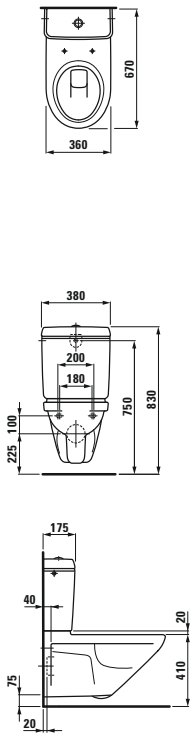

MODERNA R

82054.5

Wand-WC-Kombination,
für Spülkasten