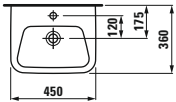

MODERNA PLUS

81554.1
Handwaschbecken

Optionen: .104 .109

Waschtisch

	A	B
81054.1	550	460
81054.2	600	480

81954.3
Säule, Keramik

81954.4
Siphonverkleidung, Keramik