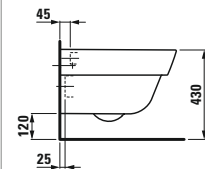

Optionen: .104 .109

82054.0
Wand-WC, Tiefspüler

89154.0
WC-Sitz mit Deckel, abnehmbar,
Scharniere aus Edelstahl

89154.1
WC-Sitz mit Deckel, abnehmbar,
mit Absenkautomatik, Scharniere
aus Edelstahl