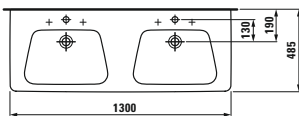

89154.1
WC-Sitz mit Deckel, abnehmbar,
mit Absenkautomatik, Scharniere
aus Edelstahl

81454.1
Doppelwaschtisch unterbaufähig

81954.3
Säule, Keramik

81954.4
Siphonverkleidung, Keramik

Optionen: .104 .109

81654.1
Eckwaschtisch