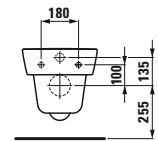

Optionen: .104 .109

82054.0
Wand-WC, Tiefspüler

89154.0
WC-Sitz mit Deckel, abnehmbar,
Scharniere aus Edelstahl

89154.1
WC-Sitz mit Deckel, abnehmbar,
mit Absenkautomatik, Scharniere
aus Edelstahl