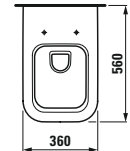

Optionen: .104 .109

82054.0
Wand-WC, Tiefspüler

89154.0
WC-Sitz mit Deckel, abnehmbar,
Scharniere aus Edelstahl

89154.1
WC-Sitz mit Deckel, abnehmbar,
mit Absenkautomatik, Scharniere
aus Edelstahl