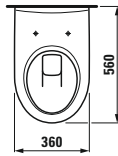

MODERNA R

§1554.2

Handwaschbecken nach SIA 500 Norm

Optionen: .104 .109

§2054.1

Wand-WC, Tiefspüler

§2054.2

Wand-WC, Tiefspüler, rimless

§2054.3

Wand-WC, compact

§7154.0

Ablage Liberty nach SIA 500 Norm

§2154.6

Wand-WC Comfort, Tiefspüler, 6 cm erhöht

§9895.0

WC-Sitz mit Deckel, Scharniere aus Edelstahl

§9895.1

WC-Sitz ohne Deckel, Scharniere aus Edelstahl

NEW

§2054.7

Wand-WC Liberty, barrierefrei, Tiefspüler, verlängerte Ausladung, 700 mm

§9895.0

WC-Sitz mit Deckel, barrierefrei, Scharniere aus Edelstahl

§9895.1

WC-Sitz ohne Deckel, barrierefrei, Scharniere aus Edelstahl

§2054.4

Wand-WC, rimless compact, Tiefspüler