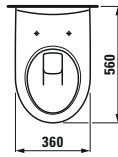

Ablage Liberty nach SIA 500 Norm

§2154.6

Wand-WC Comfort, Tiefspüler, 6 cm erhöht

§9895.0

WC-Sitz mit Deckel, Scharniere aus Edelstahl

§9895.1

WC-Sitz ohne Deckel, Scharniere aus Edelstahl

NEW