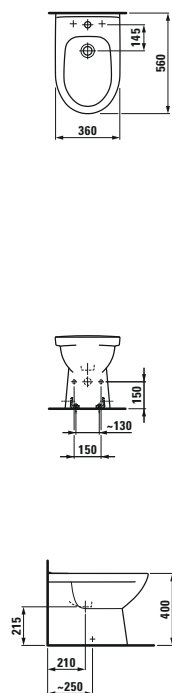

Optionen: .302 .308

82354.2

Stand-WC-Kombination, Tiefspüler,
Abgang S25 senkrecht