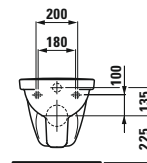

Optionen: .104 .109

§2054.1

Wand-WC, Tiefspüler

§2054.2

Wand-WC, Tiefspüler, rimless

§2054.3

Wand-WC, compact

§7154.0

Ablage Liberty nach SIA 500 Norm

§2154.6

Wand-WC Comfort, Tiefspüler, 6 cm erhöht

§9895.0

WC-Sitz mit Deckel, Scharniere aus Edelstahl

§9895.1

WC-Sitz ohne Deckel, Scharniere aus Edelstahl

NEW