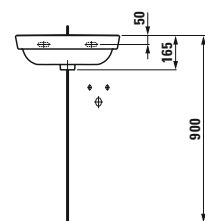

89154.1
WC-Sitz mit Deckel, abnehmbar,
mit Absenkautomatik, Scharniere
aus Edelstahl

81454.1
Doppelwaschtisch unterbaufähig

81954.3
Säule, Keramik

81954.4
Siphonverkleidung, Keramik

Optionen: .104 .109

81654.1
Eckwaschtisch