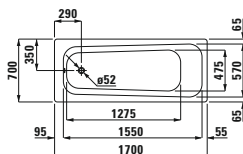

MODERNA PLUS

22514.0.041

Stahlbadewanne, 1600x700 mm, Stahl-Email 3,5 mm, mit Anti-Noise-Pads, nach SIA181/DIN4109*

22512.0.041

Stahlbadewanne, 1700x700 mm, Stahl-Email 3,5 mm, mit Anti-Noise-Pads, nach SIA181/DIN4109*