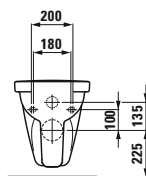

Ablage Liberty nach SIA 500 Norm

§2154.6

Wand-WC Comfort, Tiefspüler, 6 cm erhöht

§9895.0

WC-Sitz mit Deckel, Scharniere aus Edelstahl

§9895.1

WC-Sitz ohne Deckel, Scharniere aus Edelstahl

NEW