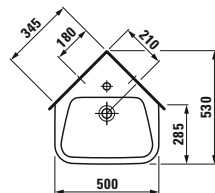

89154.1
WC-Sitz mit Deckel, abnehmbar,
mit Absenkautomatik, Scharniere
aus Edelstahl

81454.1
Doppelwaschtisch unterbaufähig

81954.3
Säule, Keramik

81954.4
Siphonverkleidung, Keramik

Optionen: .104 .109

81654.1
Eckwaschtisch