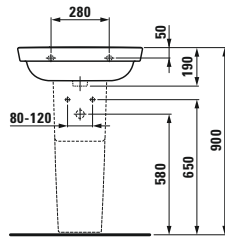

MODERNA PLUS

81554.1
Handwaschbecken

Optionen: .104 .109

Waschtisch

	A	B
81054.1	550	460
81054.2	600	480

81954.3
Säule, Keramik

81954.4
Siphonverkleidung, Keramik

Optionen: .104 .109