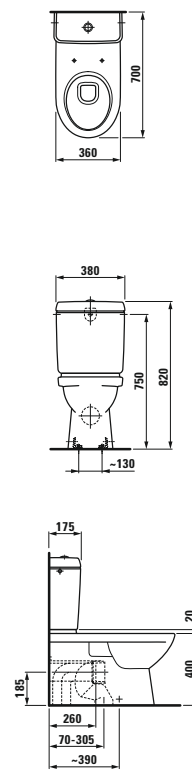

82454.1

Stand-WC-Kombination, Abgang
Vario, wandbündig