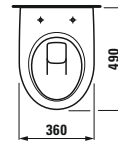

Optionen: .104 .109

§2054.1

Wand-WC, Tiefspüler

§2054.2

Wand-WC, Tiefspüler, rimless

§2054.3

Wand-WC, compact

§7154.0