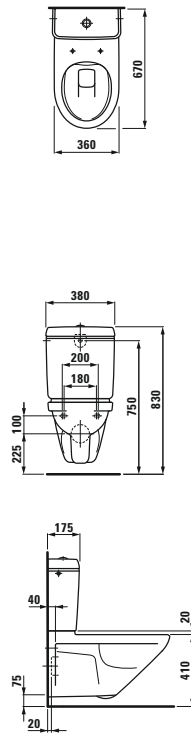

82054.9

Wand-WC-Kombination rimless,
für Spülkasten