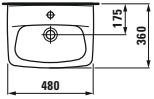

MODERNA

81546.0
Handwaschbecken

Optionen: .000 .109 .112

Waschtisch

	A	B	C
81046.1	540	430	175
81046.2	620	490	185