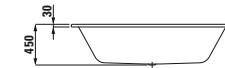

22506.0.041

Stahlbadewanne, 1800x800 mm, Stahl-Email 3,5 mm, Ablauf mittig, mit Anti-Noise-Pads, nach SIA181/DIN4109*