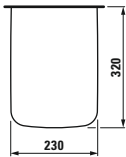

§7154.0

Ablage Liberty nach SIA 500 Norm