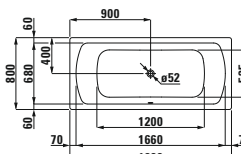

MODERNA PLUS

22514.0.041

Stahlbadewanne, 1600x700 mm, Stahl-Email 3,5 mm, mit Anti-Noise-Pads, nach SIA181/DIN4109*

22512.0.041

Stahlbadewanne, 1700x700 mm, Stahl-Email 3,5 mm, mit Anti-Noise-Pads, nach SIA181/DIN4109*

22513.0.041

Stahlbadewanne, 1700x750 mm, Stahl-Email 3,5 mm, mit Anti-Noise-Pads, nach SIA181/DIN4109*

22506.0.041

Stahlbadewanne, 1800x800 mm, Stahl-Email 3,5 mm, Ablauf mittig, mit Anti-Noise-Pads, nach SIA181/DIN4109*

22507.0.041

Stahlbadewanne, 1700x750 mm, Stahl-Email 3,5 mm, Ablauf mittig, mit Anti-Noise-Pads, nach SIA181/DIN4109*

29410.3.016.000.1

Gel-Kopfpolster, Schwarz, selbsthaftend

Farben Bade- und Duschwannen

☐ .000 Weiss

☐ .600 Weiss Antislip