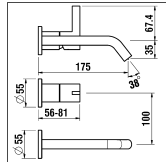

3.1133.7.004.120.1

5.30020.000.000

**Kartell by Laufen**

UP-Wandmischer 1-Point

Mitigeur mural encastré 1-Point

	N°	Ersatzteile	Pièces détachées	Dimension
1	H3903300040641	Hebel Chrom	Lever chrome	
2	WI550013941	Gewindestift	Vis sans tête	M4x4
3	WI563004100	Abdeckkappe	Pastille	
4	WI560030100	Kappe	Calotte	Ø42
5	WI557014901	Patronenmutter	Écrou de cartouche	M36
6	WI9610195000001	O-Ring	O-Ring	Ø2.0x33
7	WI641021945	Arretierungsring	Rondelle de butée	
8	WI576004000000	Joystick Patrone	Cartouche Joystick	31.8 mm
9	WI559049000000	Set Slimair mit Schlüssel 1.5gpm	Set Slimair + clé 1.5gpm	M24x1
10	WI569045100000	Hintere Platte mit Dichtung	Plaque arrière avec joint mousse	Ø60
11	WI551025901	Spannschraube	Tirant	M8
12	WI1004039000	Zylindrische Schraube	Vis tête cylindrique	M6x25
13	WI542011873	O-Ring	O-Ring	Ø1.5x10
14	WI567050100000	Zapfen mit O-Ring	Bouchon avec joint	M13
	HF530020000000	Verlängerung	Rallonge	25 mm