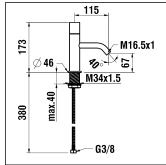

3.1033.8.004.110.1