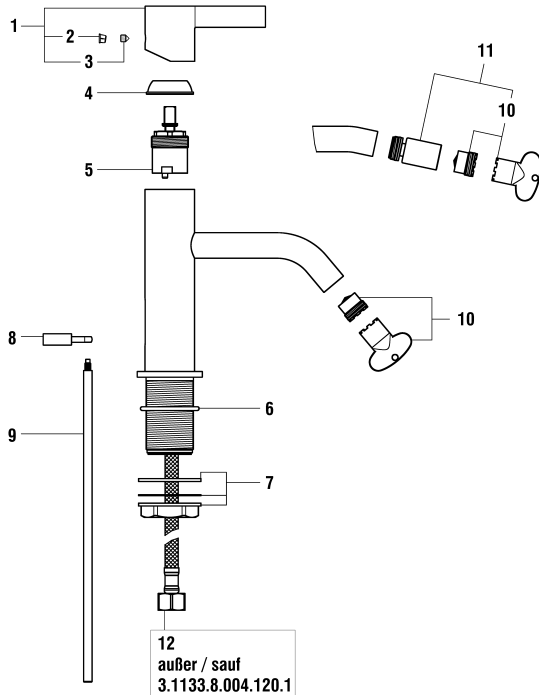

Kartell by Laufen

Waschtisch- und Bidetmischer
Mitigeur de lavabo et bidet

	N°	Ersatzteile	Pièces détachées	Dimension
1	H3903300040651	Hebel Chrom	Lever chrome	
1	H3903300810651	Hebel PVD Titanschwarz	Lever PVD titane noir	
1	H3903300900651	Hebel PVD Inox	Lever PVD Inox	
2	WI563007945	Abdeckkappe Grau	Pastille gris	
2	WI563007108	Abdeckkappe Schwarz	Pastille noir	
3	WI9614506000001	Gewindestift	Vis sans tête	M5x6
4	WI560037100	Kappe Chrom	Calotte chrome	
4	WI560037423	Kappe PVD Inox	Calotte PVD Inox	
4	WI560037428	Kappe PVD Titanschwarz	Calotte PVD titane noir	
5	WI5760120000000	Patrone	Cartouche	25 mm
6	WI800127873	O-Ring	O-Ring	Ø2.62x36.17
7	WI5770020000000	Befestigungsset	Set de fixation	M34x1.5
8	WI564045100	Ablaufventilhebel Chrom	Lever de vidage chrome	
8	WI564045423	Ablaufventilhebel PVD Inox	Lever de vidage PVD Inox	
8	WI564045428	Ablaufventilhebel PVD Titanschwarz	Lever de vidage PVD titane noir	
9	WI463003903	Zugstange	Tringle de vidage	220 mm
10	WI5590350000060	Perlator Caché + Schlüssel 5.7 l/m	Set aérateur Caché avec clé 5.7 l/m	M16.5x1-P CA
11	WI5590671000000	Gelenkmischdüseset+Luftmischdüse +Schlüssel Chrom	Set Rotule+aérateur+clé pour bidet chrome	M16.5x1
11	WI5590674230000	Gelenkmischdüseset+Luftmischdüse +Schlüssel PVD Inox	Set Rotule+aérateur+clé pour bidet PVD Inox	M16.5x1
11	WI5590674280000	Gelenkmischdüseset+Luftmischdüse +Schlüssel PVD Titanschwarz	Set Rotule+aérateur+clé pour bidet PVD titane noir	M16.5x1
12	WI466038000	Panzerschlauch Set 2 Stk zu Armaturen ab 1.1.2016	Set 2 flexibles à visser pour batterie après 1.1.2016	L450 MM 3/8-M8