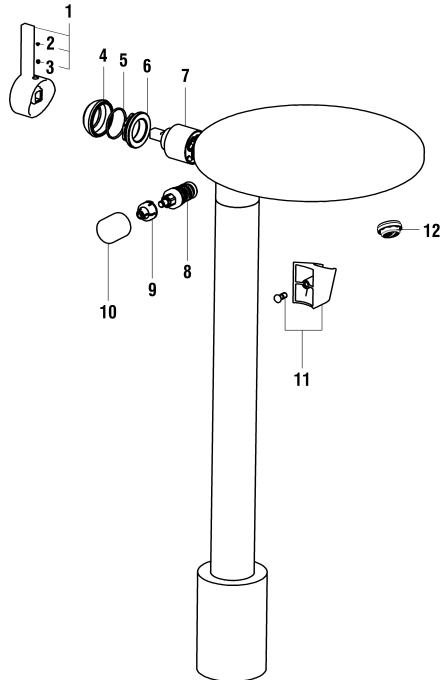

Kartell by Laufen

Standsäulen-Bademischer
Mitigeur de bain sur colonne

	N°	Ersatzteile	Pièces détachées	Dimension
1	H3903300040681	Hebel Chrom	Levier chrome	
2	WI563007945	Abdeckkappe Grau	Pastille gris	
3	WI9614506000001	Gewindestift	Vis sans tête	M5x6
4	WI567049100008	Kappe	Calotte	
5	WI342515873	O-Ring	O-Ring	Ø1.78x33.05
6	WI452366901	Patronenmutter	Écrou de cartouche	M42x1
7	WI188008000000	ECOTOTAL Patrone	Cartouche ECOTOTAL	40 mm
8	WI576502100000	Umsteller komplett	Inverseur complet	
9	WI500596945	Schnappsicherung	Insert d'encliquetage	
10	WI569023100	Umsteller-Zugknopf	Bouton d'inverseur	Ø29x27 mm
11	WI529040100000	Set Halter zu Schlauch	Set de fixation du flexible	
12	WI559045000000	Luftmischdüse CoinSlot 27-30 l/m	Aérateur CoinSlot 27-30 l/m	M24x1-C