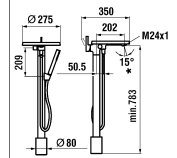

Kat./Cat. => Similar
Unterputz Einbaukörper
Corps encastrable
Concealed system
5.03000.000.000

3.2133.1.004.121.1