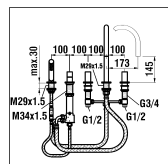

3.2233.5.004.282.1