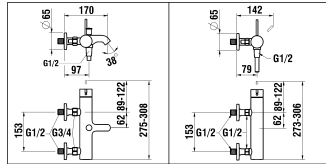

3.2133.7.004.142.1

3.3133.7.004.142.1

3.2133.7.004.002.1

3.3133.7.004.002.1