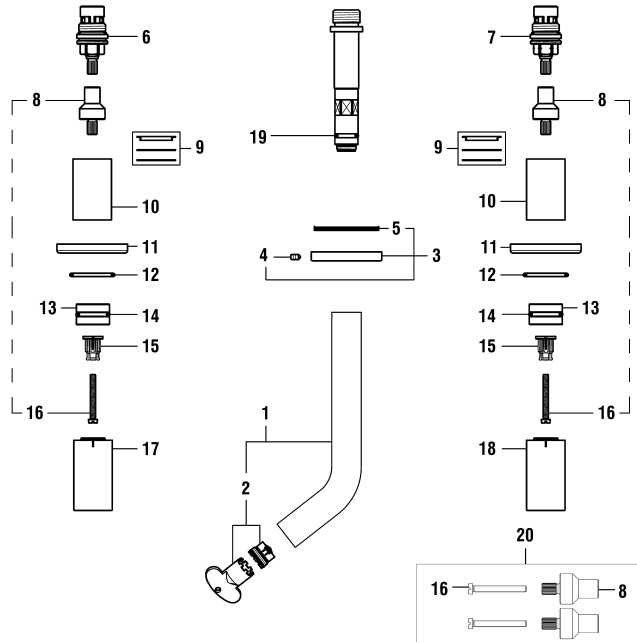

Kartell by Laufen

UP-Wandbatterie

Mélangeur mural encastré

N°	Ersatzteile	Pièces détachées	Dimension
HF530016000000	Verlängerung	Rallonge	25 mm