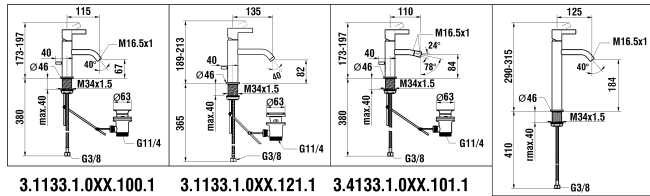

3.1033.8.004.110.1

Kartell by Laufen

Kaltwasserhahn

Robinet d'eau froide

	N°	Ersatzteile	Pièces détachées	Dimension
1	H3903300040611	Griff Komp.	Poignée complète	
2	WI641020945	Verzahrte zwischenstück	Insert cannelée	
3	WI452457913	Dekorhülse	Douille décor	
4	WI10733500000	Keramikoberteil - 1/4 Dreh. Rechts	Chapeau céramique - ferm. 1/4 de tour à droite	G1/2
5	WI800127873	O-Ring	O-Ring	Ø2.62x36.17
6	WI577002000000	Befestigungsset	Set de fixation	M34x1.5
7	WI559035000060	Perlator Caché + Schlüssel 5.7 l/m	Set aérateur Caché avec clé 5.7 l/m	M16.5x1-P CA