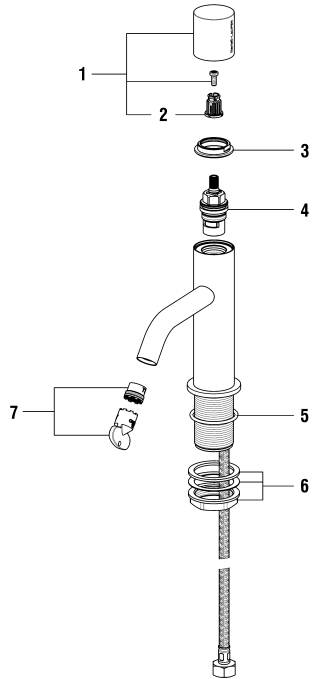

2021
Ersatzteilkatalog
Catalogue pièces détachées

Kartell by Laufen	2
Simibox Kartell by Laufen	32

3.1133.1.004.111.1
3.1133.1.004.113.1

3.1133.1.004.110.1

3.1133.8.004.110.1

3.4133.1.004.111.1
3.4133.1.004.113.1

Kartell by Laufen

Waschtisch- und Bidetmischer
Mitigeur de lavabo et bidet

	N°	Ersatzteile	Pièces détachées	Dimension
1	H3903300040641	Hebel Chrom	Lever chrome	
2	W1550013941	Gewindestift	Vis sans tête	M4x4
3	W1563004100	Abdeckkappe	Pastille	
4	W1560030100	Kappe	Calotte	Ø42
5	W1557014901	Patronenmutter	Écrou de cartouche	M36
6	W19610195000001	O-Ring	O-Ring	Ø2.0x33
7	W1641021945	Arretierungsring	Rondelle de butée	
8	W1576004000000	Joystick Patrone	Cartouche Joystick	31.8 mm
9	W1564045100	Ablaufventilhebel Chrom	Lever de vidage chrome	
10	W1463003903	Zugstange	Tringle de vidage	220 mm
11	W19150456100003	Rosette	Rosace	Ø50/36.2
12	W19610122000001	O-Ring	O-Ring	Ø4.0x38
13	W15770020000000	Befestigungsset	Set de fixation	M34x1.5
14	W1559049000000	Set Slimair mit Schlüssel 1.5gpm	Set Slimair + clé 1.5gpm	M24x1
15	W1559043100000	Gelenkmischdüse für Bidet	Rotule avec aérateur pour bidet	M24x1
16	W1773544000000	Luftmischdüse mit Schlüssel	Set aérateur + clé	M24x1
17	W1466038000	Panzerschlauch Set 2 Stk zu Armaturen ab 1.1.2016	Set 2 flexibles à visser pour batterie après 1.1.2016	L450 MM 3/8-M8

3.1033.8.004.110.1

Kartell by Laufen

Kaltwasserhahn

Robinet d'eau froide

	N°	Ersatzteile	Pièces détachées	Dimension
1	H3903300040611	Griff Komp.	Poignée complète	
2	WI641020945	Verzahrte zwischenstück	Insert cannelée	
3	WI452457913	Dekorhülse	Douille décor	
4	WI10733500000	Keramikoberteil - 1/4 Dreh. Rechts	Chapeau céramique - ferm. 1/4 de tour à droite	G1/2
5	WI800127873	O-Ring	O-Ring	Ø2.62x36.17
6	WI577002000000	Befestigungsset	Set de fixation	M34x1.5
7	WI559035000060	Perlator Caché + Schlüssel 5.7 l/m	Set aérateur Caché avec clé 5.7 l/m	M16.5x1-P CA