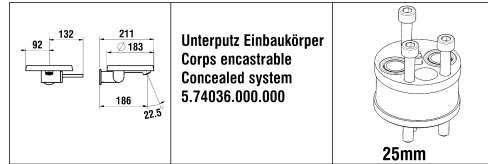

3.1133.7.004.120.1

5.30020.000.000