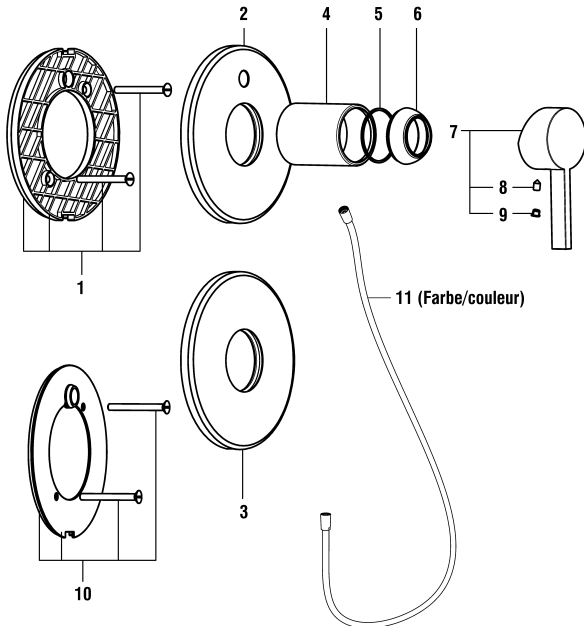

Simibox Kartell by Laufen

Simibox UP-Dekor Kartell by Laufen

Simibox décor Kartell by Laufen

	N°	Ersatzteile	Pièces détachées	Dimension
1	WI569015945000	Abdichtungsplatte	Plaque étanchéité assemblée	
2	WI569020100000	Rosette komplett für Modell mit Umsteller Chrom	Rosace assemblée pour modèle à inverseur chrome	Ø139-Ø48
2	WI569020423000	Rosette komplett für Modell mit Umsteller PVD Inox	Rosace assemblée pour modèle à inverseur PVD Inox	Ø139-Ø48
2	WI569020428000	Rosette komplett für Modell mit Umsteller PVD Titanschwarz	Rosace assemblée pour modèle à inverseur PVD titane noir	Ø139-Ø48
3	WI569021100000	Rosette komplett für Modell ohne Umsteller Chrom	Rosace assemblée pour modèle sans inverseur chrome	Ø139-Ø48
3	WI569021423000	Rosette komplett für Modell ohne Umsteller PVD Inox	Rosace assemblée pour modèle sans inverseur PVD Inox	Ø139-Ø48
3	WI569021428000	Rosette komplett für Modell ohne Umsteller PVD Titanschwarz	Rosace assemblée pour modèle sans inverseur PVD titane noir	Ø139-Ø48
4	WI562046100	Dekorhülse Chrom	Tube décor chrome	Ø48
4	WI562046423	Dekorhülse PVD Inox	Tube décor PVD Inox	Ø48
4	WI562046428	Dekorhülse PVD Titanschwarz	Tube décor PVD titane noir	Ø48
5	WI9610119000001	O-Ring	O-Ring	Ø1.78x37.82
6	WI560029100	Haube Chrom	Calotte chrome	
6	WI560029423	Haube PVD Inox	Calotte PVD Inox	
6	WI560029428	Haube PVD Titanschwarz	Calotte PVD titane noir	
7	H3903300040671	Hebel Chrom	Levier chrome	
7	H3903300810671	Hebel PVD Titanschwarz	Levier PVD titane noir	
7	H3903300900671	Hebel PVD PVD Inox	Levier PVD Inox	
8	WI9614506000001	Gewindestift	Vis sans tête	M5x6
9	WI563007945	Abdeckkappe Grau	Pastille gris	
9	WI563007108	Abdeckkappe Schwarz	Pastille noir	
10	WI569032941000	Abdichtungsplatte komplett für Rohrunterbrecher	Plaque étanchéité assemblée pour anti-siphonage	
11	H3629800811311	Kunststoffschlauch PVD Titanschwarz	Flexible synthétique PVD titane noir	1/2-1/2 L160