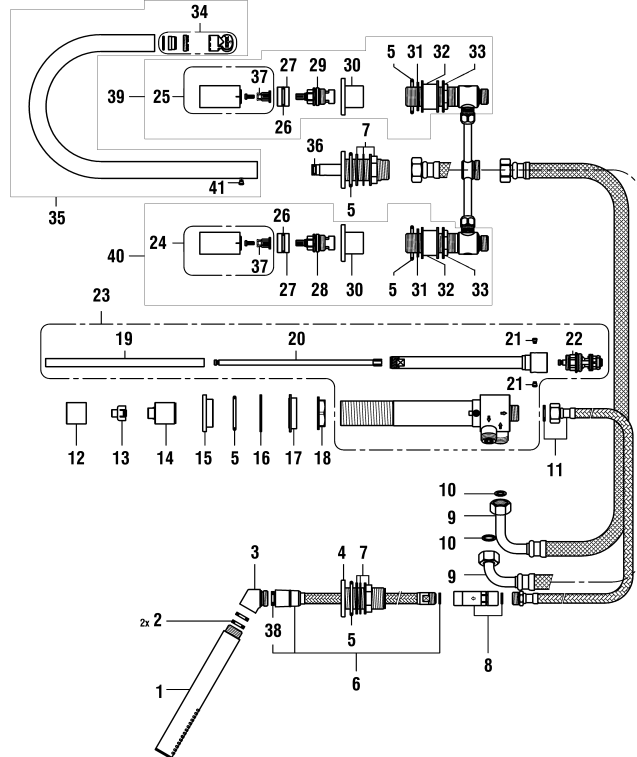

3.2233.5.004.282.1

Kartell by Laufen

Wannenfüllkombination

Garniture de remplissage pour baignoire

	N°	Ersatzteile	Pièces détachées	Dimension
37	WI641020945	Verzahnte Zwischenstück	Insert cannelée	
38	WI544021873	Flachdichtung	Joint plat	Ø11.5x19.8
39	WI574034100000	Hahn Kaltwasser montiert Chrom	Robinet assemblé eau froide chrome	
40	WI574035100000	Hahn Warmwasser montiert Chrom	Robinet assemblé eau chaude chrome	
41	WI961448200001	Gewindestift	Vis sans tête	M5x5