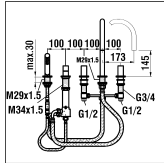

3.2233.5.004.282.1

Kartell by Laufen

Wannenfüllkombination

Garniture de remplissage pour baignoire

	N°	Ersatzteile	Pièces détachées	Dimension
1	H3619820041251	Handbrause TwinStick	Douchette TwinStick	G1/2
2	WI342042878	Flachdichtung	Joint plat	Ø3.5x11x18
3	WI446047100	Handbrause Winkelstück	Coude de douche	
4	WI561053100	Handbrause Sockel	Embase de douchette	
5	WI342958871	O-Ring weiss	O-Ring blanc	Ø3.53x39.69
6	WI513087000000	Gewebeschlach 200 cm	Flexible de douche 200 cm	3/8x1/2
7	WI3960290000	Befestigungsset	Set de fixation	M29
8	WI801628901	Rückschlagventil-verschraubung	Raccord anti-retour	G3/8
9	WI884049941	Schlauch mit Bogen 60 cm	Flexible coudé 60 cm	1/2-3/4
10	WI857003870	Flachdichtung	Joint fibre	Ø11x18x2
11	WI866023941	Verbindungsschlauch 60 cm	Flexible de raccordement 60 cm	3/8-1/2
12	WI569023100	Umsteller-Zugknopf	Bouton d'inverseur	Ø29x27 mm
13	WI500596945	Schnappsicherung	Insert d'encliquetage	
14	WI562047100	Umsteller Dekorhülse	Manchon décor inverseur	
15	WI561054100	Umsteller Rosette	Rosace de base inverseur	Ø50 mm
16	WI856032870	Fiberdichtung	Joint fibre	Ø50x40x2
17	WI452383901	Umsteller Distanzring	Entroise inverseur	
18	WI825014901	Befestigungsmutter	Ecrou de fixation	M34x1.5
19	WI463001945	Huelse	Manchon	
20	WI463000945	Stange	Tige d'inverseur	
21	WI300009941	Schraube	Vis	M5
22	WI404069000000	Automatisch Umsteller	Inverseur automatique	
23	WI574039000000	Umstellkörper WFK	Colonne inverseur WFK	
24	WI573511100025	Warmwasser Griff Komp. Chrom	Poignée eau chaude complète chrome	
25	WI573511100020	Kaltwasser Griff Komp. Chrom	Poignée eau froide complète chrome	
26	WI800117873	O-Ring	O-Ring	Ø2.62x20.24
27	WI641019945	Dichtungsring	Bague d'étanchéité	
28	WI107335000000	Keramikoberteil - 1/4 Dreh. Rechts	Chapeau céramique - ferm. 1/4 de tour à droite	G1/2
29	WI107334000000	Keramikoberteil - 1/4 Dreh. Links	Chapeau céramique - ferm. 1/4 de tour à gauche	G1/2
30	WI452341100	Dekor-Ring	Douille décor	Ø50 mm
31	WI341320870	Fiberdichtung	Joint fibre	Ø42x30x2
32	WI452342901	Distanzring	Entroise	
33	WI825008901	Gegenmutter	Contre-écrou	G3/4
34	WI559051000000	Luftmischdüse-Set Stern mit Schlüssel	Set aérateur étoile avec clé	M21.5
35	H534104100000	Auslauf komplett	Goulot complet	173 mm
36	WI800110873	O-Ring	O-Ring	Ø2.62x9.19