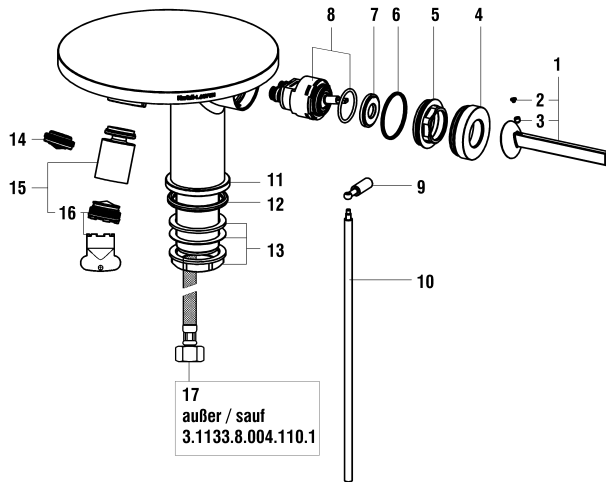

Kartell by Laufen

Waschtisch- und Bidetmischer
Mitigeur de lavabo et bidet

	N°	Ersatzteile	Pièces détachées	Dimension
1	H3903300040641	Hebel Chrom	Lever chrome	
2	W1550013941	Gewindestift	Vis sans tête	M4x4
3	W1563004100	Abdeckkappe	Pastille	
4	W1560030100	Kappe	Calotte	Ø42
5	W1557014901	Patronenmutter	Écrou de cartouche	M36
6	W19610195000001	O-Ring	O-Ring	Ø2.0x33
7	W1641021945	Arretierungsring	Rondelle de butée	
8	W1576004000000	Joystick Patrone	Cartouche Joystick	31.8 mm
9	W1564045100	Ablaufventilhebel Chrom	Lever de vidage chrome	
10	W1463003903	Zugstange	Tringle de vidage	220 mm
11	W19150456100003	Rosette	Rosace	Ø50/36.2
12	W19610122000001	O-Ring	O-Ring	Ø4.0x38
13	W15770020000000	Befestigungsset	Set de fixation	M34x1.5
14	W1559049000000	Set Slimair mit Schlüssel 1.5gpm	Set Slimair + clé 1.5gpm	M24x1
15	W1559043100000	Gelenkmischdüse für Bidet	Rotule avec aérateur pour bidet	M24x1
16	W1773544000000	Luftmischdüse mit Schlüssel	Set aérateur + clé	M24x1
17	W1466038000	Panzerschlauch Set 2 Stk zu Armaturen ab 1.1.2016	Set 2 flexibles à visser pour batterie après 1.1.2016	L450 MM 3/8-M8

3.1033.8.004.110.1

Kartell by Laufen

Kaltwasserhahn

Robinet d'eau froide

	N°	Ersatzteile	Pièces détachées	Dimension
1	H3903300040611	Griff Komp.	Poignée complète	
2	WI641020945	Verzahrte zwischenstück	Insert cannelée	
3	WI452457913	Dekorhülse	Douille décor	
4	WI10733500000	Keramikoberteil - 1/4 Dreh. Rechts	Chapeau céramique - ferm. 1/4 de tour à droite	G1/2
5	WI800127873	O-Ring	O-Ring	Ø2.62x36.17
6	WI577002000000	Befestigungsset	Set de fixation	M34x1.5
7	WI559035000060	Perlator Caché + Schlüssel 5.7 l/m	Set aérateur Caché avec clé 5.7 l/m	M16.5x1-P CA