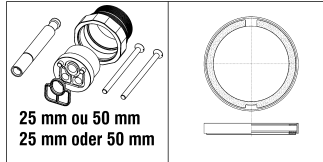

Simibox Kartell by Laufen

Schicht 2 zu Simibox

Couche 2 pour Simibox

	N°	Ersatzteile	Pièces détachées	Dimension
1	WI576507000000	Umsteller komplett Chrom	Inverseur assemblé chrome	
1	WI576507423000	Umsteller komplett PVD Inox	Inverseur assemblé PVD Inox	
2	WI576508000000	Umsteller Zapfen	Bouchon d'inverseur	
3	WI542043873	O-Ring	O-Ring	Ø2.0x17
4	WI577083000000	Rückflussverhinderer	Clapet de retenue	Ø15
5	WI188008000000	ECOTOTAL Patrone	Cartouche ECOTOTAL	40 mm
6	WI557074901	Patronenmutter	Écrou de cartouche	
7	WI578008000000	Stöpsel in unbenutzten Ausgang montieren	Monter le bouchon dans la sortie non utilisée	
	WI530012000000	Verlängerungsset mit Schrauben	Set de rallonge avec vis	25 mm
	WI530013000000	Verlängerungsset mit Schrauben	Set de rallonge avec vis	50 mm
	HF564001100000	Verlängerungsring zu runde Rosette Chrom	Bague de rallonge pour rosace ronde chrome	15 mm
	HF564001423000	Verlängerungsring zu runde Rosette PVD Inox	Bague de rallonge pour rosace ronde PVD Inox	15 mm
	HF564002100000	Verlängerungsring zu runde Rosette Chrom	Bague de rallonge pour rosace ronde chrome	30 mm
	HF564002423000	Verlängerungsring zu runde Rosette PVD Inox	Bague de rallonge pour rosace ronde PVD Inox	30 mm

Simibox
Avec inverseur / Avec antisiphonage
Mit Umsteller / Mit Rohr-Unterbrecher Einrichtung

25 mm ou 50 mm
25 mm oder 50 mm

5.30012 = 25 mm **5.64001 = 15 mm**
5.30013 = 50 mm **5.64002 = 30 mm**

Décor-Couche 2 / Dekor-Schicht 2
Kartell by Laufen