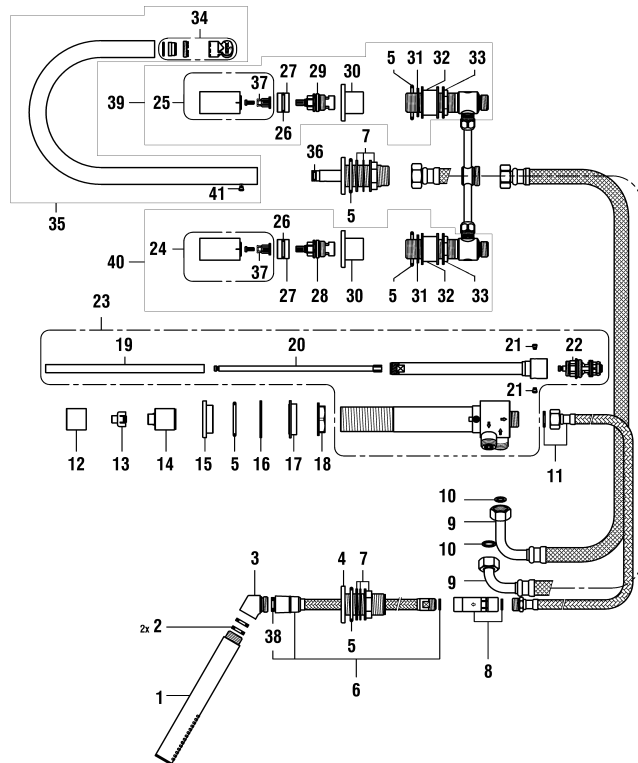

Kartell by Laufen

Wannenfüllkombination

Garniture de remplissage pour baignoire

	N°	Ersatzteile	Pièces détachées	Dimension
1	H3619820041251	Handbrause TwinStick	Douchette TwinStick	G1/2
2	WI342042878	Flachdichtung	Joint plat	Ø3.5x11x18
3	WI446047100	Handbrause Winkelstück	Coude de douche	
4	WI561053100	Handbrause Sockel	Embase de douchette	
5	WI342958871	O-Ring weiss	O-Ring blanc	Ø3.53x39.69
6	WI513087000000	Gewebeschlach 200 cm	Flexible de douche 200 cm	3/8x1/2
7	WI3960290000	Befestigungsset	Set de fixation	M29
8	WI801628901	Rückschlagventil-verschraubung	Raccord anti-retour	G3/8
9	WI884049941	Schlauch mit Bogen 60 cm	Flexible coudé 60 cm	1/2-3/4
10	WI857003870	Flachdichtung	Joint fibre	Ø11x18x2
11	WI866023941	Verbindungsschlauch 60 cm	Flexible de raccordement 60 cm	3/8-1/2
12	WI569023100	Umsteller-Zugknopf	Bouton d'inverseur	Ø29x27 mm
13	WI500596945	Schnappsicherung	Insert d'encliquetage	
14	WI562047100	Umsteller Dekorhülse	Manchon décor inverseur	
15	WI561054100	Umsteller Rosette	Rosace de base inverseur	Ø50 mm
16	WI856032870	Fiberdichtung	Joint fibre	Ø50x40x2
17	WI452383901	Umsteller Distanzring	Entroise inverseur	
18	WI825014901	Befestigungsmutter	Ecrou de fixation	M34x1.5
19	WI463001945	Huelse	Manchon	
20	WI463000945	Stange	Tige d'inverseur	
21	WI300009941	Schraube	Vis	M5
22	WI404069000000	Automatisch Umsteller	Inverseur automatique	
23	WI574039000000	Umstellkörper WFK	Colonne inverseur WFK	
24	WI573511100025	Warmwasser Griff Komp. Chrom	Poignée eau chaude complète chrome	
25	WI573511100020	Kaltwasser Griff Komp. Chrom	Poignée eau froide complète chrome	
26	WI800117873	O-Ring	O-Ring	Ø2.62x20.24
27	WI641019945	Dichtungsring	Bague d'étanchéité	
28	WI107335000000	Keramikoberteil - 1/4 Dreh. Rechts	Chapeau céramique - ferm. 1/4 de tour à droite	G1/2
29	WI107334000000	Keramikoberteil - 1/4 Dreh. Links	Chapeau céramique - ferm. 1/4 de tour à gauche	G1/2
30	WI452341100	Dekor-Ring	Douille décor	Ø50 mm
31	WI341320870	Fiberdichtung	Joint fibre	Ø42x30x2
32	WI452342901	Distanzring	Entroise	
33	WI825008901	Gegenmutter	Contre-écrou	G3/4
34	WI559051000000	Luftmischdüse-Set Stern mit Schlüssel	Set aérateur étoile avec clé	M21.5
35	H534104100000	Auslauf komplett	Goulot complet	173 mm
36	WI800110873	O-Ring	O-Ring	Ø2.62x9.19