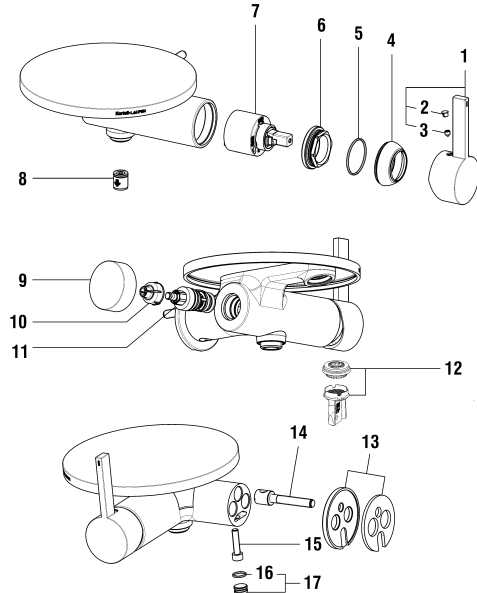

3.2133.7.004.142.1

3.3133.7.004.142.1

3.2133.7.004.002.1

3.3133.7.004.002.1

Kartell by Laufen

Bade- & Duschenmischer

Mitigeur de bain et de douche

	N°	Ersatzteile	Pièces détachées	Dimension
1	H3903300040661	Hebel Chrom	Lever chrome	
2	WI9614506000001	Gewindestift	Vis sans tête	M5x6
3	WI563007945	Abdeckkappe Grau	Pastille gris	
4	WI560029100	Haube Chrom	Calotte chrome	
5	WI342515873	O-Ring	O-Ring	Ø1.78x33.05
6	WI452366901	Patronenmutter	Écrou de cartouche	M42x1
7	WI188008000061	Ecototal Patrone umgekehrt	Cartouche Ecototal inversée	40 mm
8	WI456405000000	Rückflussverhinderer	Clapet de retenue	Ø14
9	WI569019100	Umsteller-Zugknopf	Bouton d'inverseur	
10	WI495010000000	Automatischer Umsteller Chrom	Inverseur automatique chrome	
11	WI800019873	O-Ring	O-Ring	Ø1.78x20.35
12	WI454000901	Umsteller-Sitz	Siège d'inverseur	
13	WI562033100	Dekorhülse Chrom	Bague décor chrome	
14	WI559051000000	Luftmischdüse-Set Stern mit Schlüssel	Set aérateur étoile avec clé	M21.5