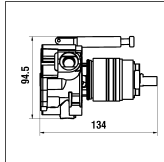

Simibox
Avec inverseur / Avec antisiphonage
Mit Umsteller / Mit Rohr-Unterbrecher Einrichtung