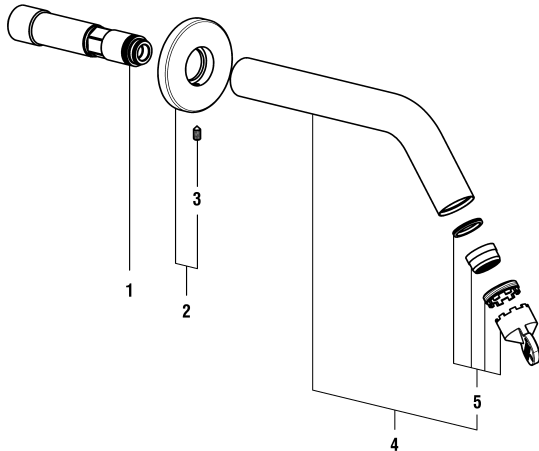

Kartell by Laufen

Wanneneinlauf

Goulot mural de bain

	N°	Ersatzteile	Pièces détachées	Dimension
1	W1800112873	O-Ring	O-Ring	Ø2.62x12.37
2	W1569036100000	Rosette komplett Chrom	Rosace complète chrome	Ø55
2	W1569036423000	Rosette komplett PVD Inox	Rosace complète PVD Inox	Ø55
2	W1569036428000	Rosette komplett PVD Titanschwarz	Rosace complète PVD titane noir	Ø55
3	W19614454000001	Gewindestift	Vis sans tête	M4x8
4	H534106100000	Wandauslauf komplett Chrom	Goulot mural complet chrome	175 mm
4	H534106423000	Wandauslauf komplett PVD Inox	Goulot mural complet PVD Inox	175 mm
4	H534106428000	Wandauslauf komplett PVD Titanschwarz	Goulot mural complet PVD titane noir	175 mm
5	W1559051000000	Luftmischdüse-Set Stern mit Schlüssel	Set aérateur étoile avec clé	M21.5