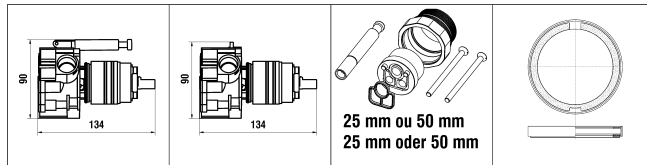

- 3.7133.0.004.060.1 Chrom**
3.7133.0.081.060.1 Black Titanium
3.7133.0.090.060.1 Inox

Kartell by Laufen

Wanneneinlauf

Goulot mural de bain

	N°	Ersatzteile	Pièces détachées	Dimension
1	W1800112873	O-Ring	O-Ring	Ø2.62x12.37
2	W1569036100000	Rosette komplett Chrom	Rosace complète chrome	Ø55
2	W1569036423000	Rosette komplett PVD Inox	Rosace complète PVD Inox	Ø55
2	W1569036428000	Rosette komplett PVD Titanschwarz	Rosace complète PVD titane noir	Ø55
3	W19614454000001	Gewindestift	Vis sans tête	M4x8
4	H534106100000	Wandauslauf komplett Chrom	Goulot mural complet chrome	175 mm
4	H534106423000	Wandauslauf komplett PVD Inox	Goulot mural complet PVD Inox	175 mm
4	H534106428000	Wandauslauf komplett PVD Titanschwarz	Goulot mural complet PVD titane noir	175 mm
5	W1559051000000	Luftmischdüse-Set Stern mit Schlüssel	Set aérateur étoile avec clé	M21.5

**Simibox
Avec inverseur
Mit Umsteller**

**Simibox
Sans inverseur
Ohne Umsteller**

**5.30012 = 25 mm
5.30013 = 50 mm**

**5.64001 = 15 mm
5.64002 = 30 mm**

**Décor-Couche 2 / Dekor-Schicht 2
Kartell by Laufen**