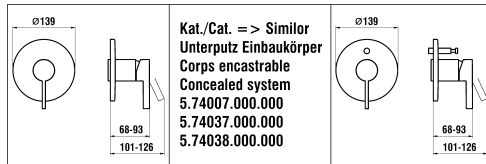

Kat./Cat. => Similor
Unterputz Einbaukörper
Corps encastrable
Concealed system
5.74007.000.000
5.74037.000.000
5.74038.000.000

3.3133.6.004.000.1 Chrome
3.3133.6.081.000.1 PVD Black Titanium
3.3133.6.090.000.1 PVD Inox

3.2133.6.004.000.1 Chrome
3.2133.6.081.000.1 PVD Black Titanium
3.2133.6.090.000.1 PVD Inox
3.2133.6.004.101.1 Chrome
3.2133.6.090.101.1 PVD Inox