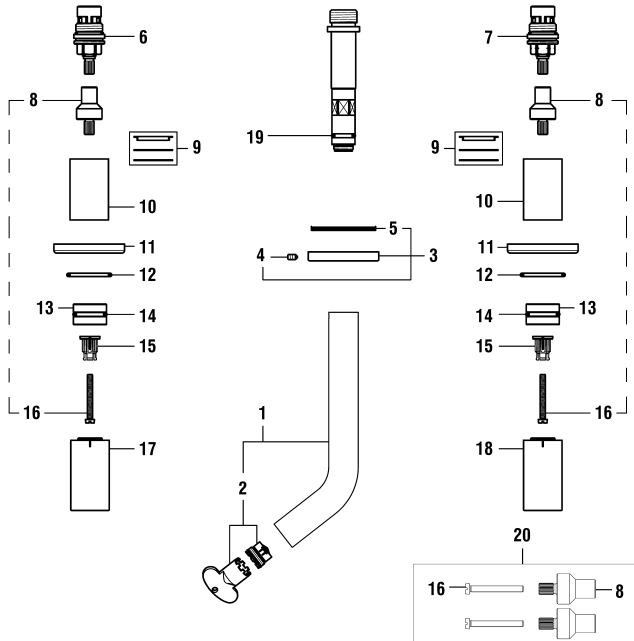

Kartell by Laufen

UP-Wandbatterie

Mélangeur mural encastré

	N°	Ersatzteile	Pièces détachées	Dimension
1	H534105100000	Wandauslauf komplett Chrom	Goulot muré complet chrome	175 mm
1	H534105423000	Wandauslauf komplett PVD Inox	Goulot muré complet PVD Inox	175 mm
1	H534105428000	Wandauslauf komplett PVD Titanschwarz	Goulot muré complet PVD titane noir	175 mm
2	WI559035000060	Perlator Caché + Schlüssel 5.7 l/m	Set aérateur Caché avec clé 5.7 l/m	M16.5x1-P CA
3	WI569039100000	Rosette komplett Chrom	Rosace complète chrome	Ø55
3	WI569039423000	Rosette komplett PVD Inox	Rosace complète PVD Inox	Ø55
3	WI569039428000	Rosette komplett PVD Titanschwarz	Rosace complète PVD titane noir	Ø55
4	WI9614454000001	Gewindestift	Vis sans tête	M4x8
5	WI5440200000	Moosgummidichtung	Joint mousse	Ø50x13x3
6	WI575001000000	Keramikoberteil - 1/4 Dreh. Rechts	Chapeau céramique - ferm. 1/4 de tour à droite	G1/2 10.4l/mn
7	WI575002000000	Keramikoberteil - 1/4 Dreh. Links	Chapeau céramique - ferm. 1/4 de tour à gauche	G1/2 10.4l/mn
8	WI464009901	Mitnehmereinheit	Entraîneur de chapeau	
9	WI577065901000	Ring-Set für Griffspiel	Set de réglage de jeu pour poignées	
10	WI562025100	Dekor-Hülse Chrom	Manchon de décor chrome	
10	WI562025423	Dekor-Hülse PVD Inox	Manchon de décor PVD Inox	
10	WI562025428	Dekor-Hülse PVD Titanschwarz	Manchon de décor PVD titane noir	
11	WI561050100	Rosette Chrom	Rosace chrome	Ø55
11	WI561050423	Rosette PVD Inox	Rosace PVD Inox	Ø55
11	WI561050428	Rosette PVD Titanschwarz	Rosace PVD titane noir	
12	WI800123873	O-Ring	O-Ring	Ø2.62x29.82
13	WI641019945	Dichtungsring	Bague d'étanchéité	
14	WI800117873	O-Ring	O-Ring	Ø2.62x20.24
15	WI641020945	Verzahnnte Zwischenstück	Insert cannelée	
16	WI550067941	Gewindestift	Vis sans tête	M4x35
17	WI573511100825	Warmwasser Griff Komp. Chrom	Poignée eau chaude complète chrome	
17	WI573511423825	Warmwasser Griff Komp. PVD Inox	Poignée eau chaude complète PVD Inox	
17	WI573511428825	Warmwasser Griff Komp. PVD Titanschwarz	Poignée eau chaude complète PVD titane noir	
18	WI573511100820	Kaltwasser Griff Komp. Chrom	Poignée eau froide complète chrome	
18	WI573511423820	Kaltwasser Griff Komp. PVD Inox	Poignée eau froide complète PVD Inox	
18	WI573511428820	Kaltwasser Griff Komp. PVD Titanschwarz	Poignée eau froide complète PVD titane noir	
19	WI800109873	O-Ring	O-Ring	Ø2.62x7.59
20	WI577155000000	Griff Umbauset	Set de conversion pour poignées