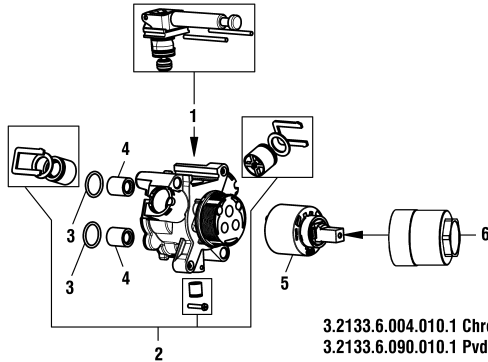

Simibox Kartell by Laufen

Schicht 2 zu Simibox

Couche 2 pour Simibox

	N°	Ersatzteile	Pièces détachées	Dimension
1	WI576507000000	Umsteller komplett Chrom	Inverseur assemblé chrome	
1	WI576507423000	Umsteller komplett PVD Inox	Inverseur assemblé PVD Inox	
2	WI576508000000	Umsteller Zapfen	Bouchon d'inverseur	
3	WI542043873	O-Ring	O-Ring	Ø2.0x17
4	WI577083000000	Rückflussverhinderer	Clapet de retenue	Ø15
5	WI188008000000	ECOTOTAL Patrone	Cartouche ECOTOTAL	40 mm
6	WI557074901	Patronenmutter	Écrou de cartouche	
7	WI578008000000	Stöpsel in unbenutzten Ausgang montieren	Monter le bouchon dans la sortie non utilisée	
	WI530012000000	Verlängerungsset mit Schrauben	Set de rallonge avec vis	25 mm
	WI530013000000	Verlängerungsset mit Schrauben	Set de rallonge avec vis	50 mm
	HF564001100000	Verlängerungsring zu runde Rosette Chrom	Bague de rallonge pour rosace ronde chrome	15 mm
	HF564001423000	Verlängerungsring zu runde Rosette PVD Inox	Bague de rallonge pour rosace ronde PVD Inox	15 mm
	HF564002100000	Verlängerungsring zu runde Rosette Chrom	Bague de rallonge pour rosace ronde chrome	30 mm
	HF564002423000	Verlängerungsring zu runde Rosette PVD Inox	Bague de rallonge pour rosace ronde PVD Inox	30 mm

Simibox
Avec inverseur / Avec antisiphonage
Mit Umsteller / Mit Rohr-Unterbrecher Einrichtung

25 mm ou 50 mm
25 mm oder 50 mm

5.30012 = 25 mm **5.64001 = 15 mm**
5.30013 = 50 mm **5.64002 = 30 mm**

Décor-Couche 2 / Dekor-Schicht 2
Kartell by Laufen