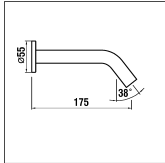

3.2233.5.004.282.1

Kartell by Laufen

Wannenfüllkombination

Garniture de remplissage pour baignoire

	N°	Ersatzteile	Pièces détachées	Dimension
37	WI641020945	Verzahnte Zwischenstück	Insert cannelée	
38	WI544021873	Flachdichtung	Joint plat	Ø11.5x19.8
39	WI574034100000	Hahn Kaltwasser montiert Chrom	Robinet assemblé eau froide chrome	
40	WI574035100000	Hahn Warmwasser montiert Chrom	Robinet assemblé eau chaude chrome	
41	WI961448200001	Gewindestift	Vis sans tête	M5x5

- 3.7133.0.004.060.1 Chrom**
3.7133.0.081.060.1 Black Titanium
3.7133.0.090.060.1 Inox

Kartell by Laufen

Wanneneinlauf

Goulot mural de bain

	N°	Ersatzteile	Pièces détachées	Dimension
1	W1800112873	O-Ring	O-Ring	Ø2.62x12.37
2	W1569036100000	Rosette komplett Chrom	Rosace complète chrome	Ø55
2	W1569036423000	Rosette komplett PVD Inox	Rosace complète PVD Inox	Ø55
2	W1569036428000	Rosette komplett PVD Titanschwarz	Rosace complète PVD titane noir	Ø55
3	W19614454000001	Gewindestift	Vis sans tête	M4x8
4	H534106100000	Wandauslauf komplett Chrom	Goulot mural complet chrome	175 mm
4	H534106423000	Wandauslauf komplett PVD Inox	Goulot mural complet PVD Inox	175 mm
4	H534106428000	Wandauslauf komplett PVD Titanschwarz	Goulot mural complet PVD titane noir	175 mm
5	W1559051000000	Luftmischdüse-Set Stern mit Schlüssel	Set aérateur étoile avec clé	M21.5

**Simibox
Avec inverseur
Mit Umsteller**

**Simibox
Sans inverseur
Ohne Umsteller**

**5.30012 = 25 mm
5.30013 = 50 mm**

**5.64001 = 15 mm
5.64002 = 30 mm**

**Décor-Couche 2 / Dekor-Schicht 2
Kartell by Laufen**