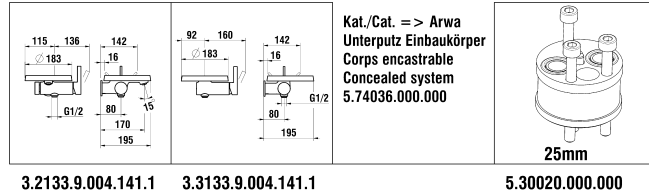

3.2133.7.004.142.1

3.3133.7.004.142.1

3.2133.7.004.002.1

3.3133.7.004.002.1

Kartell by Laufen

Bade- & Duschenmischer

Mitigeur de bain et de douche

	N°	Ersatzteile	Pièces détachées	Dimension
1	H3903300040661	Hebel Chrom	Lever chrome	
2	WI9614506000001	Gewindestift	Vis sans tête	M5x6
3	WI563007945	Abdeckkappe Grau	Pastille gris	
4	WI560029100	Haube Chrom	Calotte chrome	
5	WI342515873	O-Ring	O-Ring	Ø1.78x33.05
6	WI452366901	Patronenmutter	Écrou de cartouche	M42x1
7	WI188008000061	Ecototal Patrone umgekehrt	Cartouche Ecototal inversée	40 mm
8	WI456405000000	Rückflussverhinderer	Clapet de retenue	Ø14
9	WI569019100	Umsteller-Zugknopf	Bouton d'inverseur	
10	WI495010000000	Automatischer Umsteller Chrom	Inverseur automatique chrome	
11	WI800019873	O-Ring	O-Ring	Ø1.78x20.35
12	WI454000901	Umsteller-Sitz	Siège d'inverseur	
13	WI562033100	Dekorhülse Chrom	Bague décor chrome	
14	WI559051000000	Luftmischdüse-Set Stern mit Schlüssel	Set aérateur étoile avec clé	M21.5