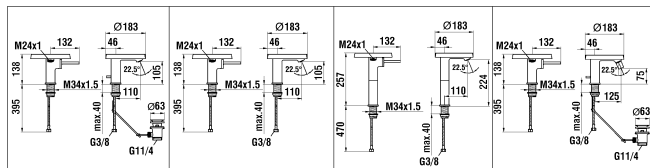

2021
Ersatzteilkatalog
Catalogue pièces détachées

Kartell by Laufen	2
Simibox Kartell by Laufen	32

3.1133.1.004.111.1
3.1133.1.004.113.1

3.1133.1.004.110.1

3.1133.8.004.110.1

3.4133.1.004.111.1
3.4133.1.004.113.1

Kartell by Laufen

Waschtisch- und Bidetmischer
Mitigeur de lavabo et bidet

	N°	Ersatzteile	Pièces détachées	Dimension
1	H3903300040641	Hebel Chrom	Lever chrome	
2	W1550013941	Gewindestift	Vis sans tête	M4x4
3	W1563004100	Abdeckkappe	Pastille	
4	W1560030100	Kappe	Calotte	Ø42
5	W1557014901	Patronenmutter	Écrou de cartouche	M36
6	W19610195000001	O-Ring	O-Ring	Ø2.0x33
7	W1641021945	Arretierungsring	Rondelle de butée	
8	W1576004000000	Joystick Patrone	Cartouche Joystick	31.8 mm
9	W1564045100	Ablaufventilhebel Chrom	Lever de vidage chrome	
10	W1463003903	Zugstange	Tringle de vidage	220 mm
11	W19150456100003	Rosette	Rosace	Ø50/36.2
12	W19610122000001	O-Ring	O-Ring	Ø4.0x38
13	W15770020000000	Befestigungsset	Set de fixation	M34x1.5
14	W1559049000000	Set Slimair mit Schlüssel 1.5gpm	Set Slimair + clé 1.5gpm	M24x1
15	W1559043100000	Gelenkmischdüse für Bidet	Rotule avec aérateur pour bidet	M24x1
16	W1773544000000	Luftmischdüse mit Schlüssel	Set aérateur + clé	M24x1
17	W1466038000	Panzerschlauch Set 2 Stk zu Armaturen ab 1.1.2016	Set 2 flexibles à visser pour batterie après 1.1.2016	L450 MM 3/8-M8