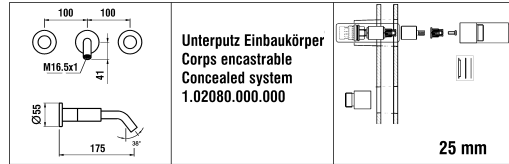

Unterputz Einbaukörper
Corps encastrable
Concealed system
1.02080.000.000

25 mm

3.1233.6.004.120.1 Chrome

3.1233.6.081.120.1 Black Titanium

3.1233.6.090.120.1 PVD Inox

5.30016.000.000