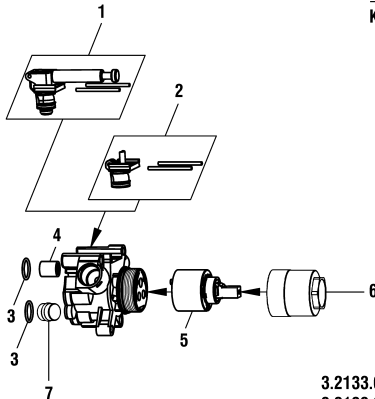

3.2233.5.004.282.1

Kartell by Laufen

Wannenfüllkombination

Garniture de remplissage pour baignoire

	N°	Ersatzteile	Pièces détachées	Dimension
37	WI641020945	Verzahnte Zwischenstück	Insert cannelée	
38	WI544021873	Flachdichtung	Joint plat	Ø11.5x19.8
39	WI574034100000	Hahn Kaltwasser montiert Chrom	Robinet assemblé eau froide chrome	
40	WI574035100000	Hahn Warmwasser montiert Chrom	Robinet assemblé eau chaude chrome	
41	WI961448200001	Gewindestift	Vis sans tête	M5x5

- 3.7133.0.004.060.1 Chrom**
3.7133.0.081.060.1 Black Titanium
3.7133.0.090.060.1 Inox

Kartell by Laufen

Wanneneinlauf

Goulot mural de bain

	N°	Ersatzteile	Pièces détachées	Dimension
1	W1800112873	O-Ring	O-Ring	Ø2.62x12.37
2	W1569036100000	Rosette komplett Chrom	Rosace complète chrome	Ø55
2	W1569036423000	Rosette komplett PVD Inox	Rosace complète PVD Inox	Ø55
2	W1569036428000	Rosette komplett PVD Titanschwarz	Rosace complète PVD titane noir	Ø55
3	W19614454000001	Gewindestift	Vis sans tête	M4x8
4	H534106100000	Wandauslauf komplett Chrom	Goulot mural complet chrome	175 mm
4	H534106423000	Wandauslauf komplett PVD Inox	Goulot mural complet PVD Inox	175 mm
4	H534106428000	Wandauslauf komplett PVD Titanschwarz	Goulot mural complet PVD titane noir	175 mm
5	W1559051000000	Luftmischdüse-Set Stern mit Schlüssel	Set aérateur étoile avec clé	M21.5

**Simibox
Avec inverseur
Mit Umsteller**

**Simibox
Sans inverseur
Ohne Umsteller**

**5.30012 = 25 mm
5.30013 = 50 mm**

**5.64001 = 15 mm
5.64002 = 30 mm**

**Décor-Couche 2 / Dekor-Schicht 2
Kartell by Laufen**