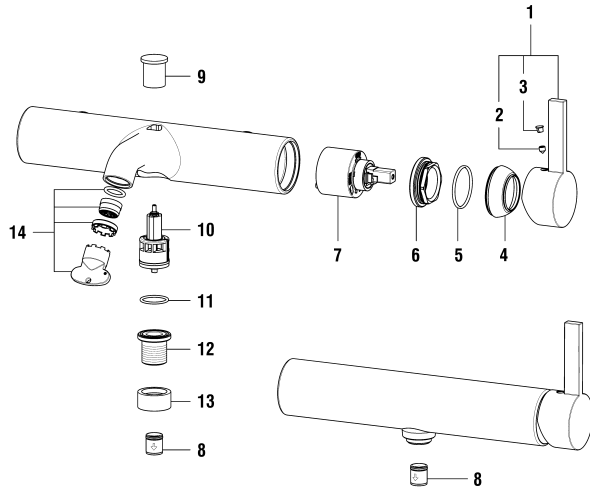

Kartell by Laufen

Bade- & Duschenmischer

Mitigeur de bain et de douche

	N°	Ersatzteile	Pièces détachées	Dimension
1	H3903300040661	Hebel Chrom	Lever chrome	
2	WI9614506000001	Gewindestift	Vis sans tête	M5x6
3	WI563007945	Abdeckkappe Grau	Pastille gris	
4	WI560029100	Haube Chrom	Calotte chrome	
5	WI342515873	O-Ring	O-Ring	Ø1.78x33.05
6	WI452366901	Patronenmutter	Écrou de cartouche	M42x1
7	WI188008000061	Ecototal Patrone umgekehrt	Cartouche Ecototal inversée	40 mm
8	WI456405000000	Rückflussverhinderer	Clapet de retenue	Ø14
9	WI569019100	Umsteller-Zugknopf	Bouton d'inverseur	
10	WI495010000000	Automatischer Umsteller Chrom	Inverseur automatique chrome	
11	WI800019873	O-Ring	O-Ring	Ø1.78x20.35
12	WI454000901	Umsteller-Sitz	Siège d'inverseur	
13	WI562033100	Dekorhülse Chrom	Bague décor chrome	
14	WI559051000000	Luftmischdüse-Set Stern mit Schlüssel	Set aérateur étoile avec clé	M21.5