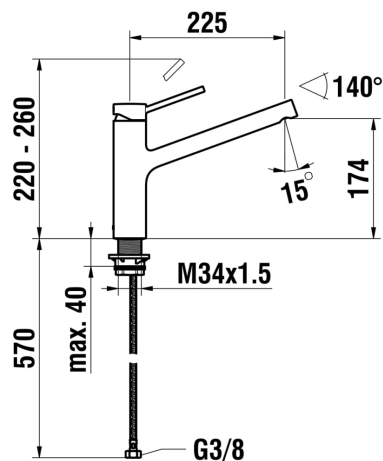

TWINPLUS

Spültischmischer, Ausladung 225 mm,
Schwenkauslauf, PVD inox schwarz

UVP (exkl. MWST)

725.00 CHF

Anwendungsort : Spülbecken

Auslauflänge (mm) : 225

Auslaufposition : Mittig

Durchflussmenge (l/min - 3 bar) : 7.1

Sanitas Troesch : 6323 598

Schwenkauslauf

Team : 712 017

Wasser- und energiesparend

Wasseranschluss-Gewinde : 3/8"

TECHNISCHE ZEICHNUNGEN

TWINPLUS

Erwachsen und ausdrückstark zeigt sich die neue Armaturenlinie twinplus von LAUFEN. Die designorientierte Komplettlösung ist ein unverzichtbares Designelement im modernen Badezimmer.