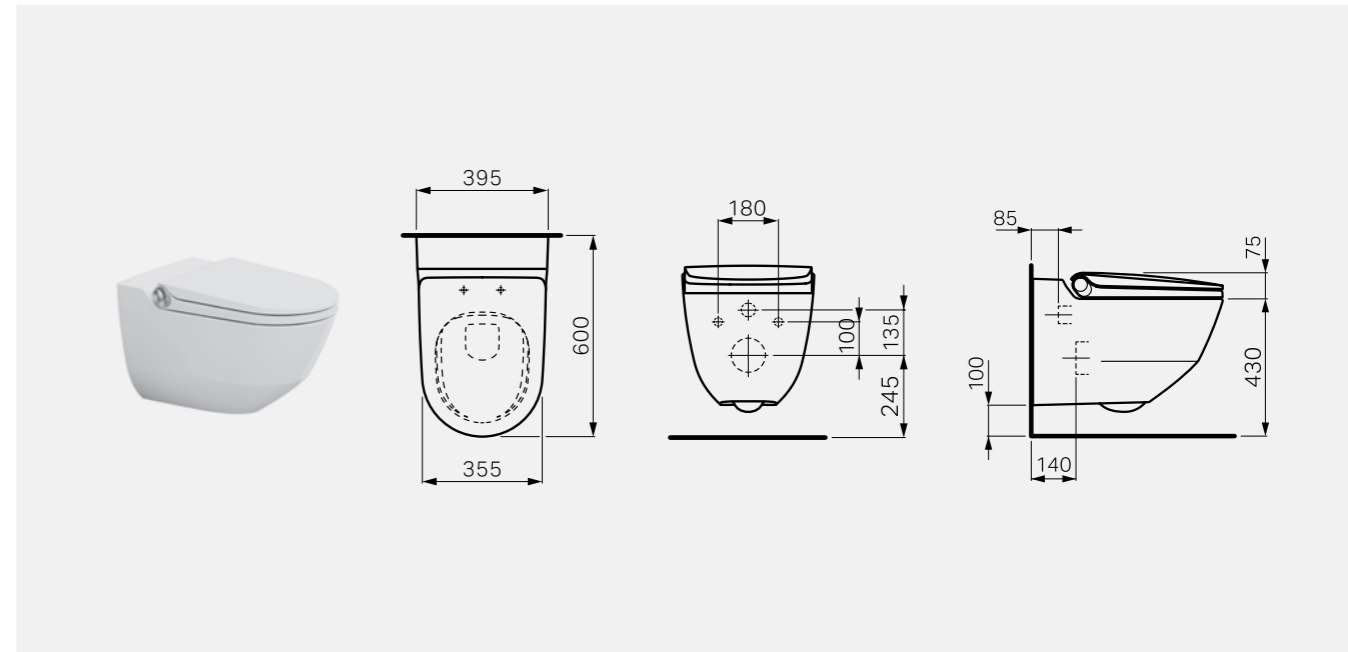

RIVA – TECHNISCHE ANGABEN

82069.1

Dusch-WC rimless, Tiefspüler, mit Keramik-Oberflächenveredelung LCC

- Nennspannung 220 bis 240 V, 50/60 Hz
 - Leistungsaufnahme Betrieb max. 1400 W
 - Leistungsaufnahme Stand-by (Boiler auf ECO oder AUS, LED-Anzeige AUS) < 1 W
 - Schutzart IPX4
 - Schutzklasse I
 - Direktanschluss über NYM-Kabel möglich
 - Betriebstemperaturbereich +5 bis +40°C
 - Fließdruckbereich Wasser 0,1 bis 1 MPa
 - Durchfluss ca. 4,3 l/min, Powermodus ca. 5,6 l/min, Lady-Dusche ca. 2,5 l/min
 - Dusche 7 Druckstufen
 - Dusche 7 Temperaturstufen
 - Dushdauer Einstellbereich 15-20-25 sek
 - Trinkwassernormen EN 1717
 - Passend auf Laufen LIS und handelsübliche Installationssysteme, siehe Kompatibilitätsliste
- Technische Änderungen vorbehalten

RIVA – CARACTÉRISTIQUES TECHNIQUES

82069.1

WC douche sans rebord de rinçage, à chasse directe, avec traitement céramique LCC

- Tension assignée 220 à 240 V, 50/60 Hz
 - Puissance absorbée en fonctionnement max. 1400 W
 - Puissance absorbée en stand-by (chauffe-eau sur ÉCO ou ARRÊT, LED ARRÊT al lumée) < 1 W
 - Degré de protection IPX4
 - Classe de protection I
 - Raccordement direct par câble NYM possible
 - Plage de température de service +5 à +40 °C
 - Plage de pression d'écoulement de l'eau 0,1 à 1 MPa
 - Débit ca. 4,3 l/min, Mode power ca. 5,6 l/min, Douchette pour les dames ca. 2,5 l/min
 - Jet à 7 niveaux de pression
 - Jet à 7 niveaux de température
 - Plage de réglage de la durée du jet 15-20-25 s
 - Les normes sur l'eau potable EN 1717
 - Compatible avec Laufen LIS et les systèmes d'installation usuellement disponibles dans le commerce, voir liste des compatibilités
- Sous réserve de modifications techniques