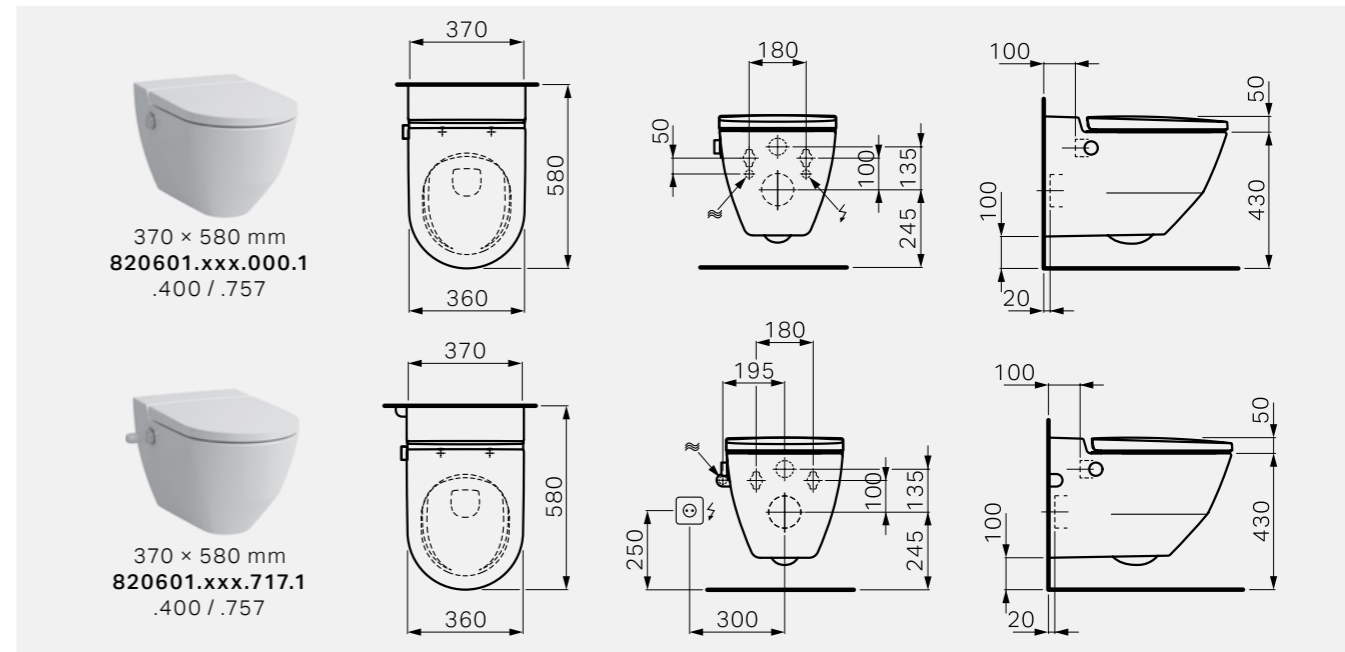

1. Nennspannung 220 bis 230 V, 50/60 Hz
   - Leistungsaufnahme Betrieb max. 1150 W
   - Schutzart IPX4
   - Schutzklasse I
   - Direktanschluss über NYM-Kabel möglich
   - Betriebstemperaturbereich +5 bis +40°C
   - Fließdruckbereich Wasser 0,1 bis 1 MPa
   - Durchfluss max. 3.5 l/min
   - Dusche 7 Druckstufen
   - Dusche 7 Temperaturstufen über App
   - Trinkwassernormen EN 1717
   - Passend auf Laufen LIS und handelsübliche Installationssysteme, siehe Kompatibilitätsliste
2. Technische Änderungen vorbehalten

NAVIA – CARACTÉRISTIQUES TECHNIQUES

820601.xxx.000.1

WC douche sans bride, à chasse directe, avec traitement
céramique LCC

820601.xxx.717.1

WC douche sans bride, à chasse directe, avec traitement
céramique LCC pour raccordement d'eau externe de 19.5 cm

1. Alimentation sur secteur 220 à 230 V, 50/60 Hz
   - Consommation électrique en fonctionnement 1150 W.
   - Indice de protection IPX4
   - Classe de protection I
   - Raccordement direct par câble NYM possible
   - Plage de température en fonctionnement +5 à +40°
   - Plage de pression dynamique de l'eau 0.1 à 1 MPa
   - Débit max. 3.5 l/min
   - Douche à 7 niveaux de pression
   - Douche à 7 niveaux de température via App
   - Normes d'eau potable EN1717
   - Compatible avec Laufen LIS et les systèmes d'installation usuellement disponibles dans le commerce, voir liste des compatibilités
2. Sous réserve de modifications techniques